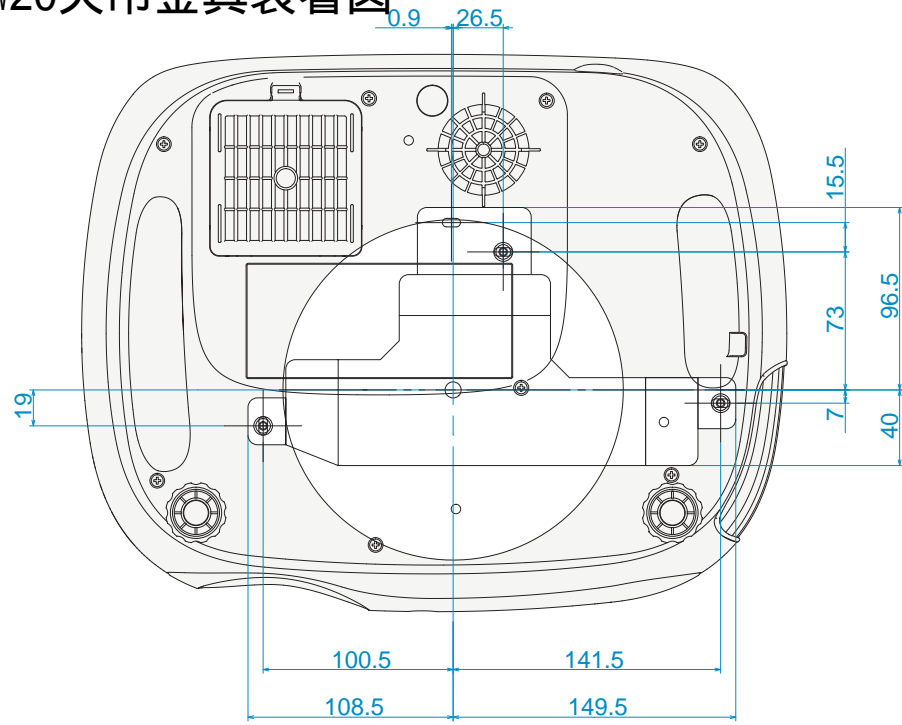

EMP-TW20天吊金具装着图

unit:mm