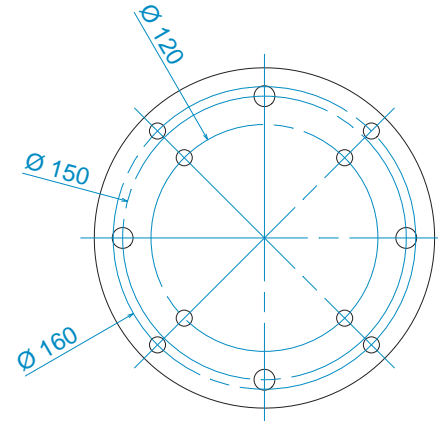

EMP-TW20天吊金具装着图

unit:mm