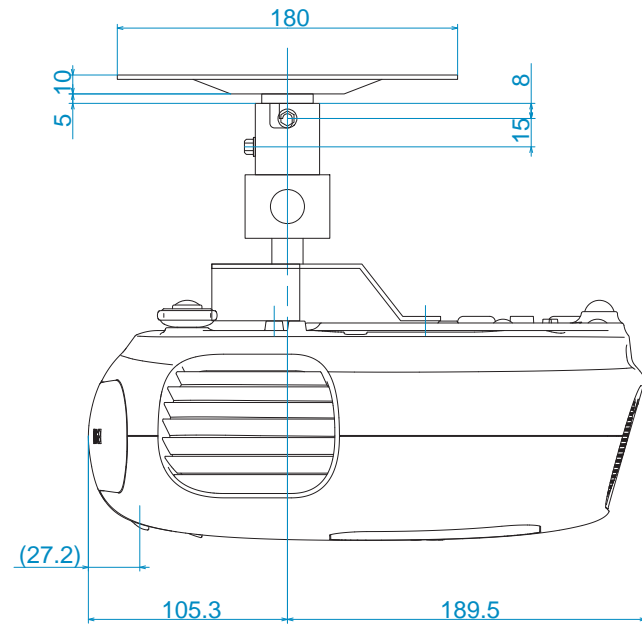

EMP-TW20天吊金具装着图

unit:mm