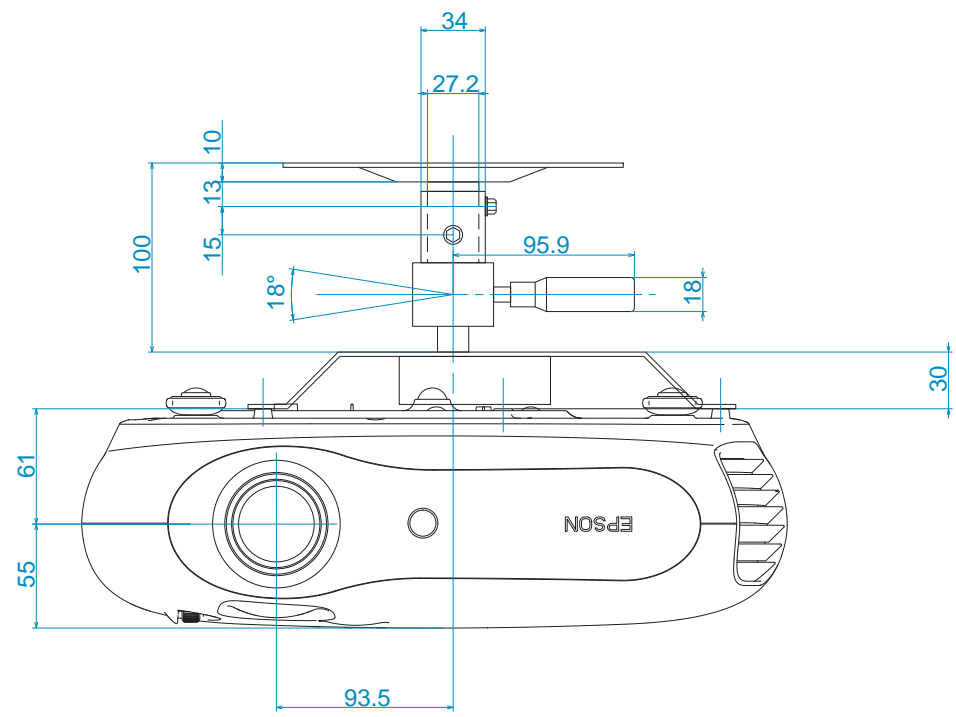

EMP-TW20天吊金具装着图

unit:mm