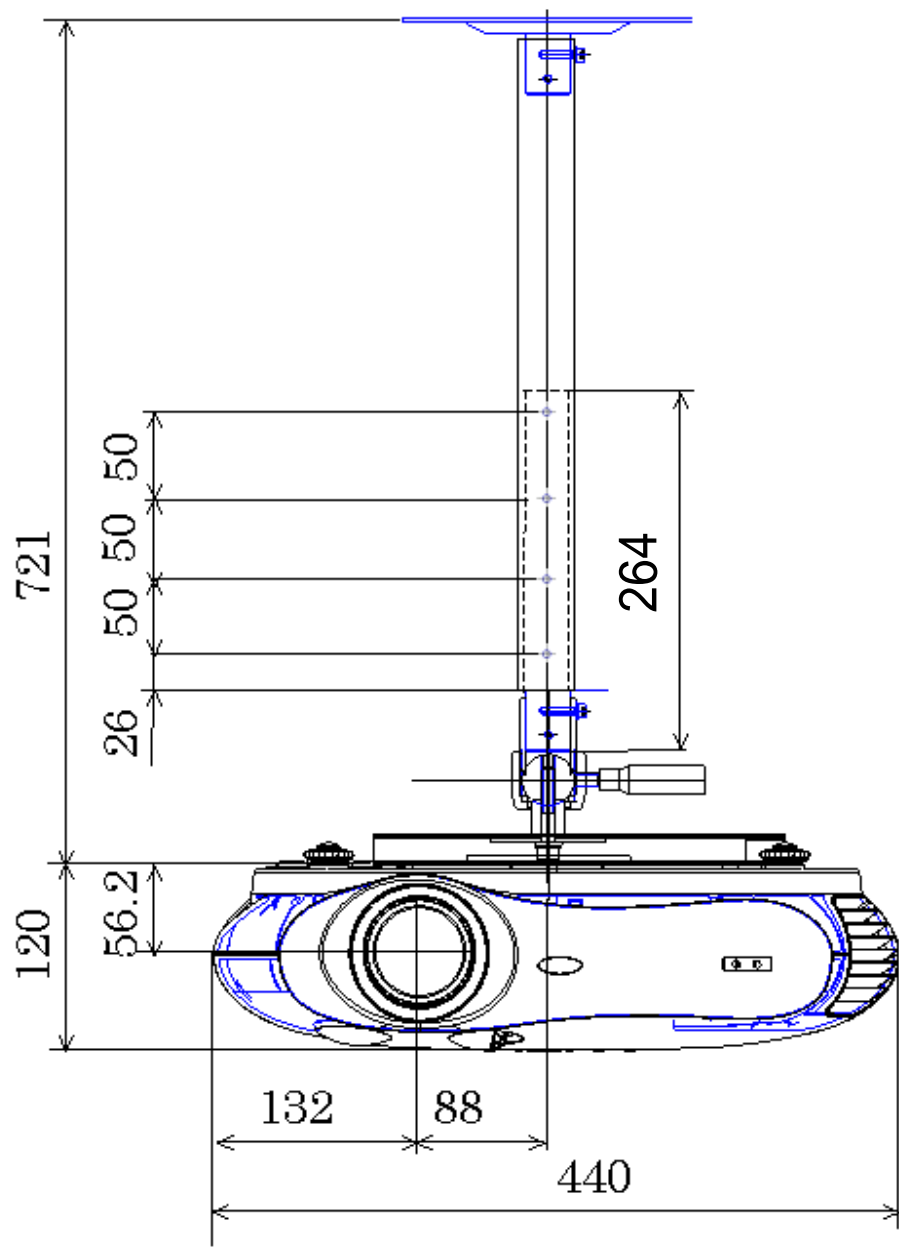

EMP-TW200H天吊金具装着图

unit:mm