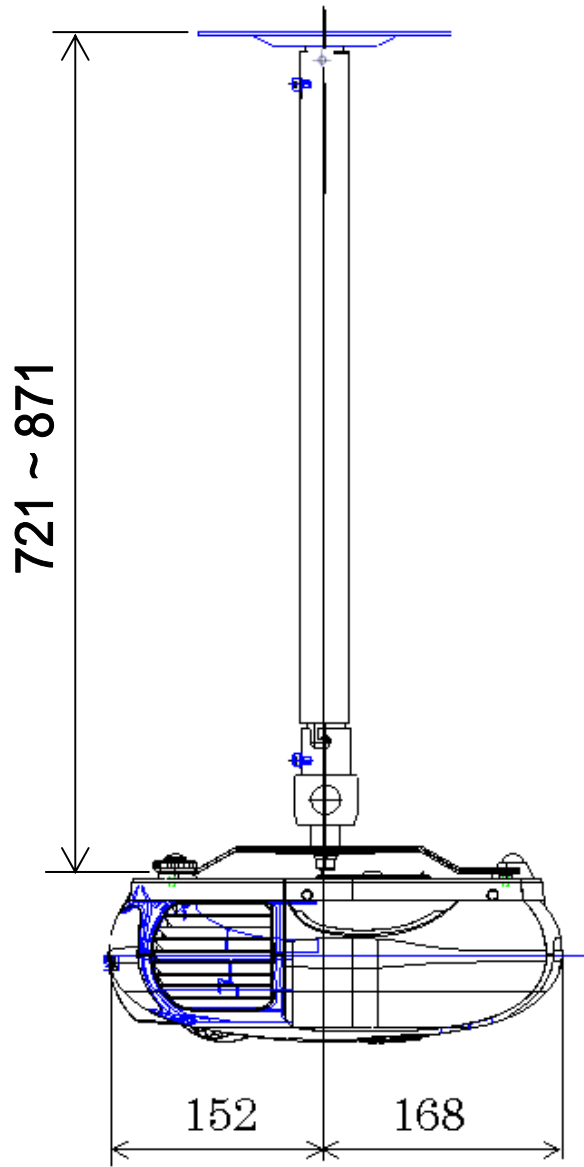

EMP-TW200H天吊金具装着图

unit:mm