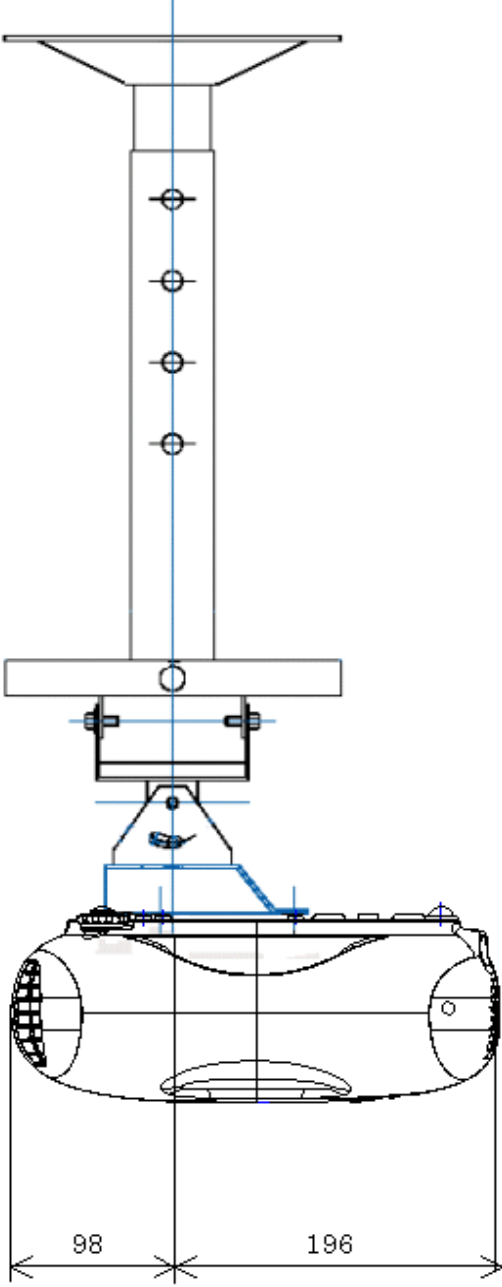

EMP-TW10H天吊金具装着図(ELPFP04パイプ使用時)

unit:mm