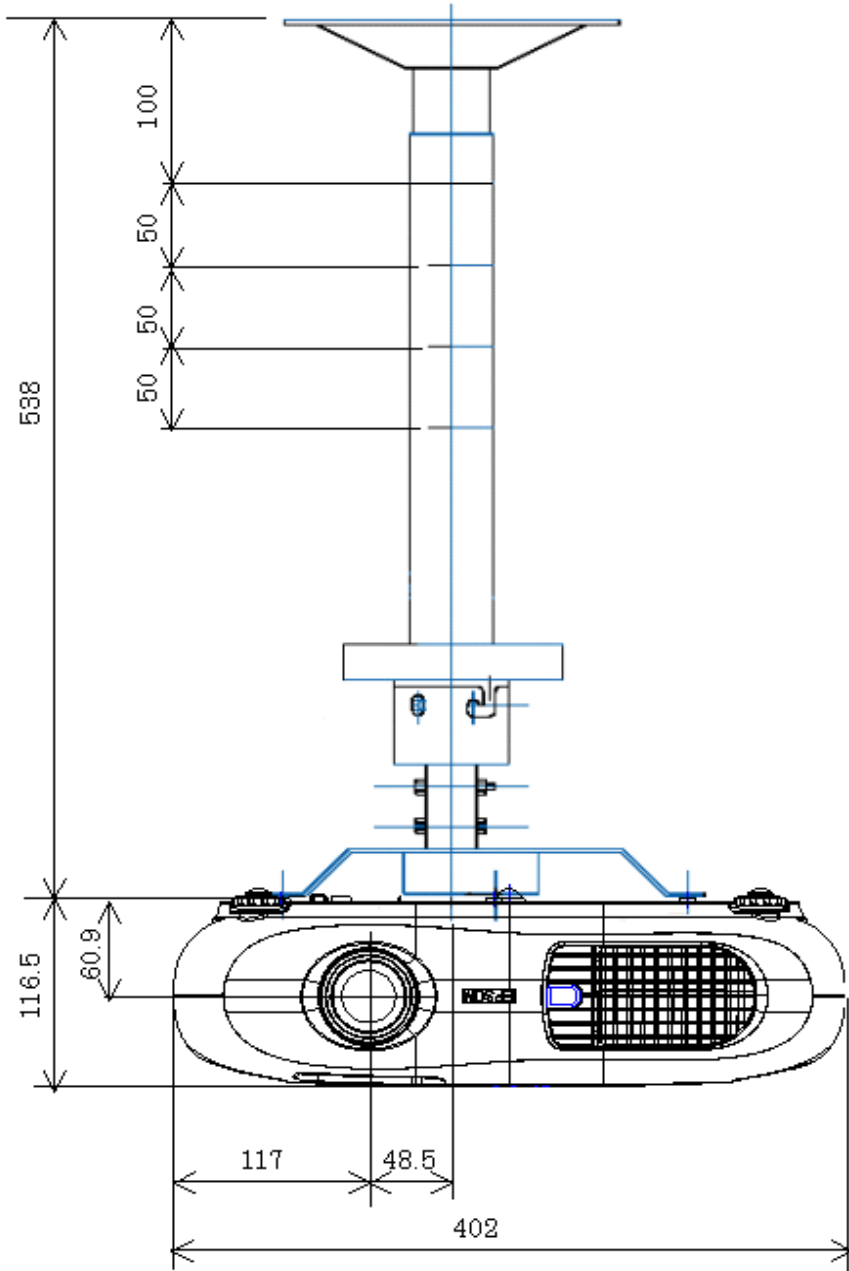

EMP-TW10H天吊金具装着図(ELPFP04パイプ使用時)

unit:mm