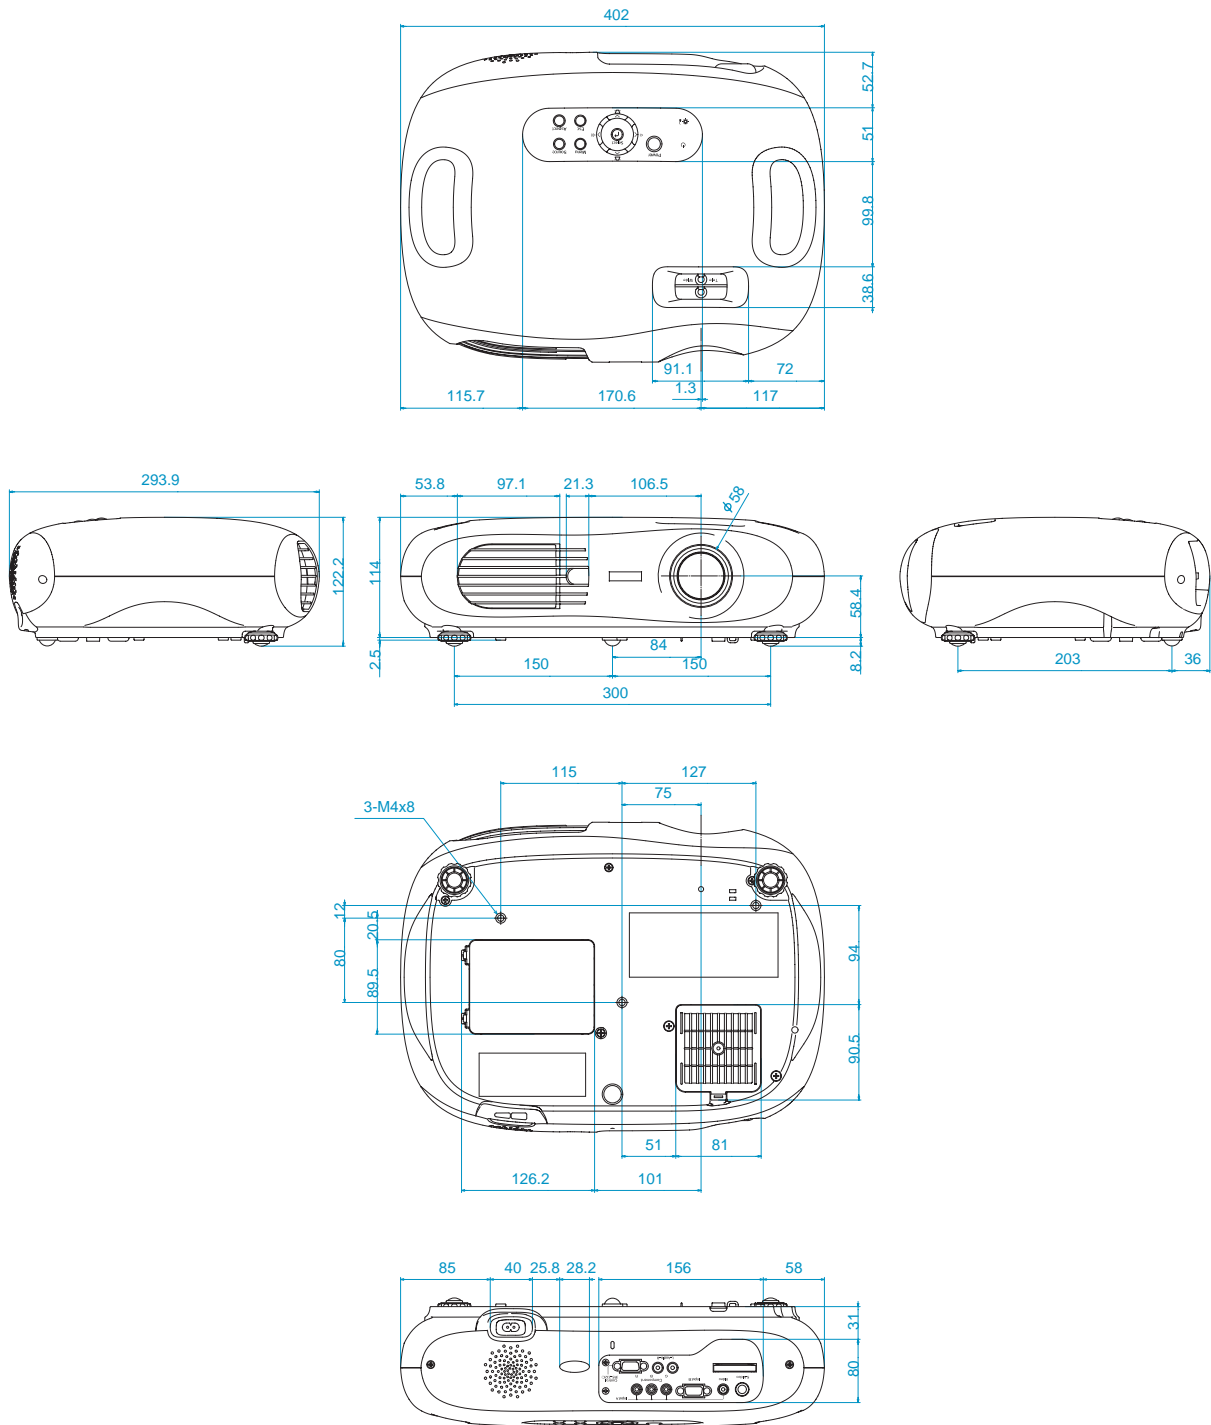

EMP-TW10H外觀圖

unit : mm