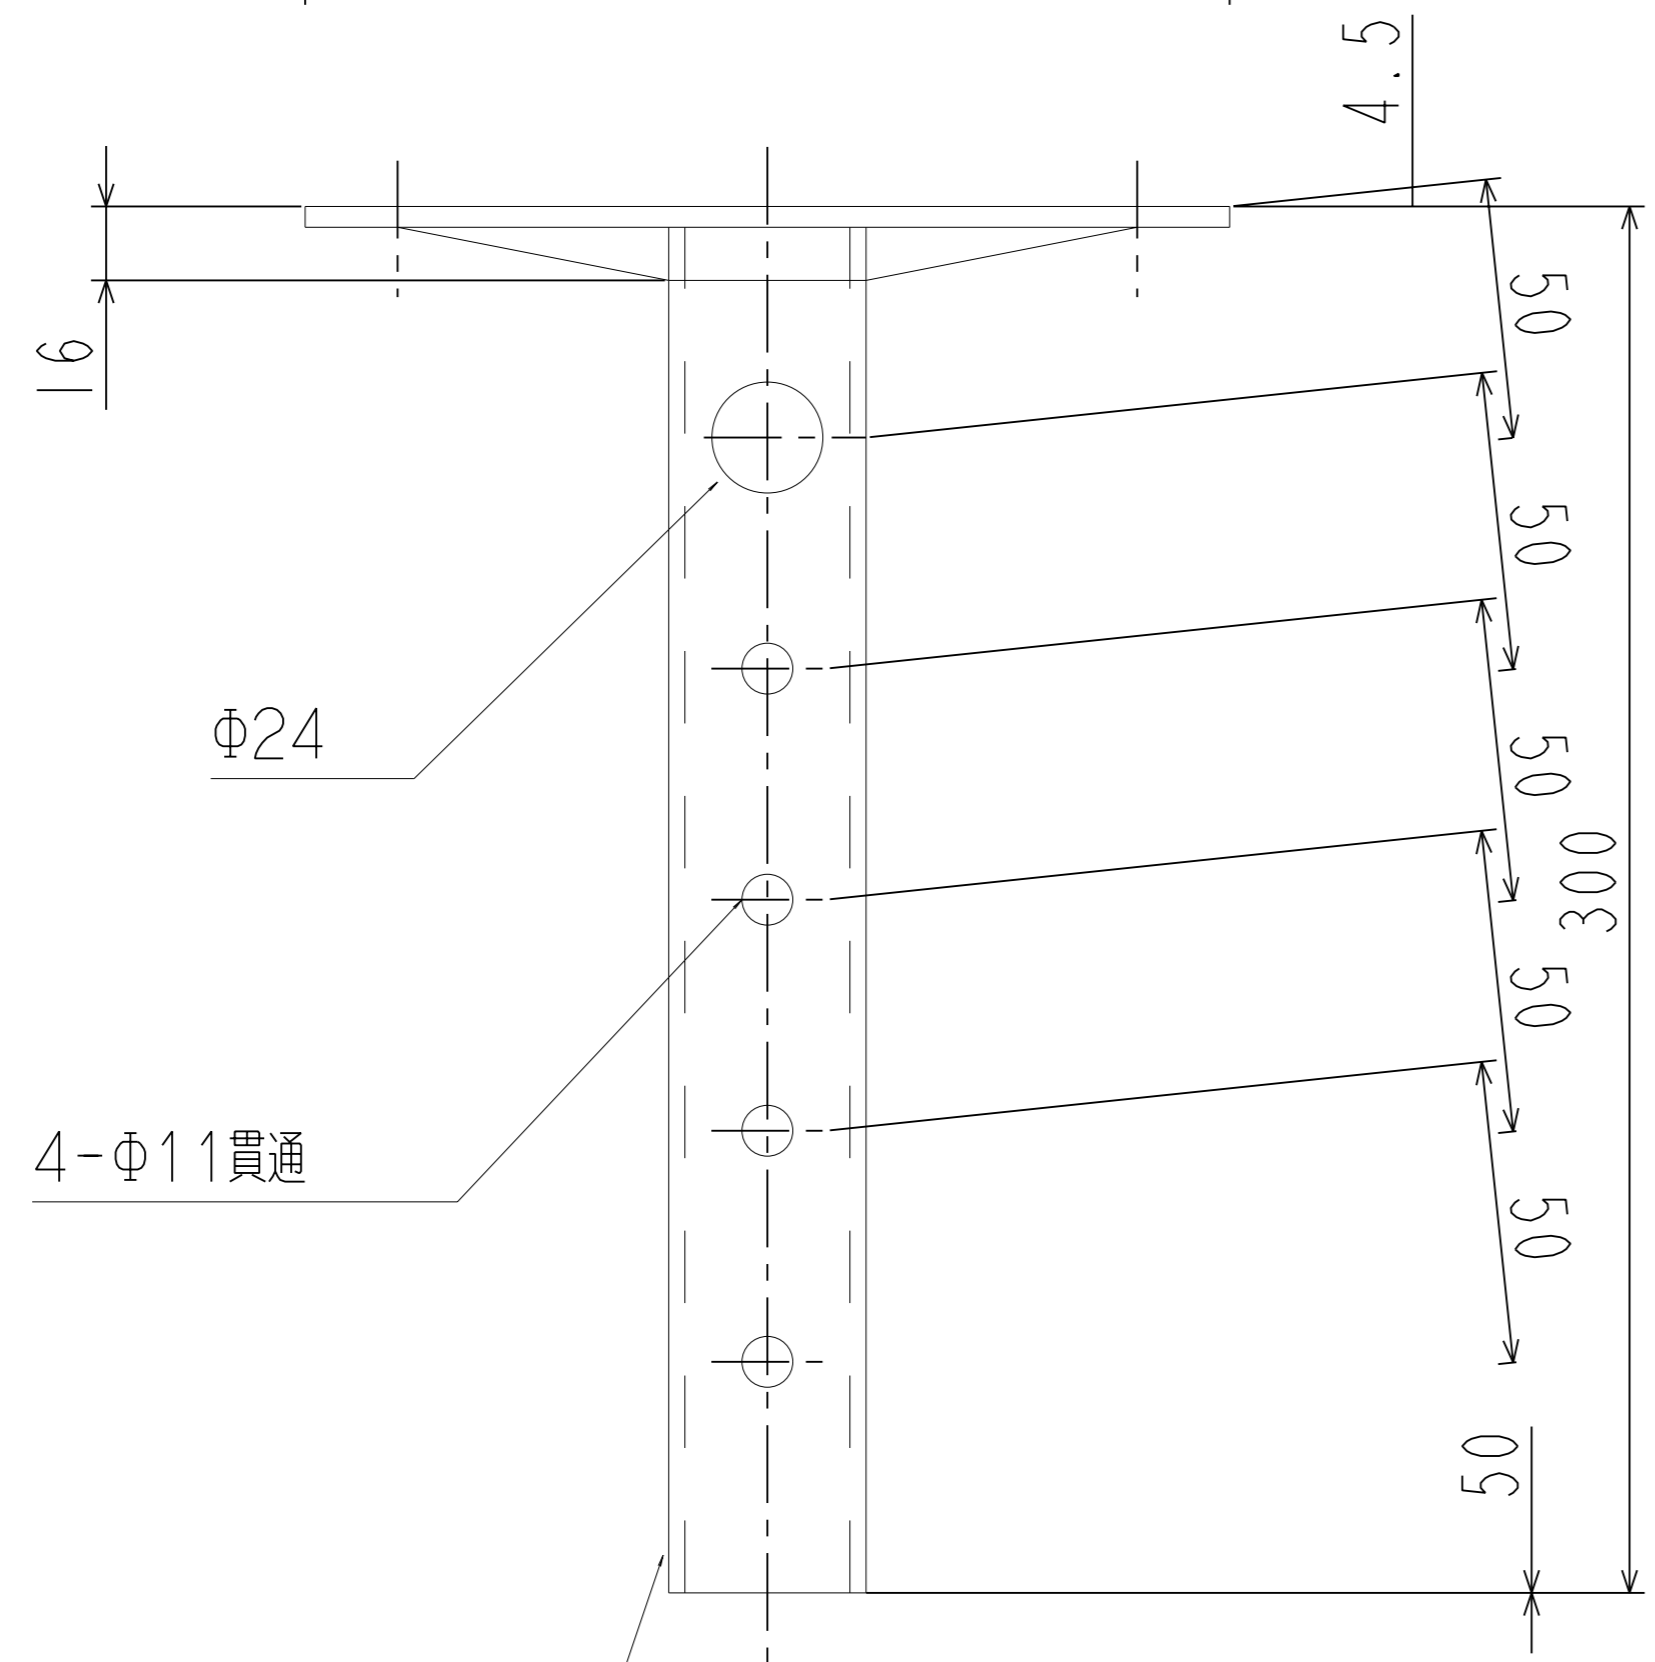

ELPFC03 外觀圖

Φ48.6*2.3 STK400-B

ELPFP04/05/06

Φ24

4-Φ11貫通

Φ42.7*3.5 SGP

ELPFC03

Φ48.6*2.3 STK400-B

Φ8貫通

ELPFP04

Φ48.6*2.3 STK400-B

Φ8貫通

ELPFP05

Φ8貫通

ELPFP06