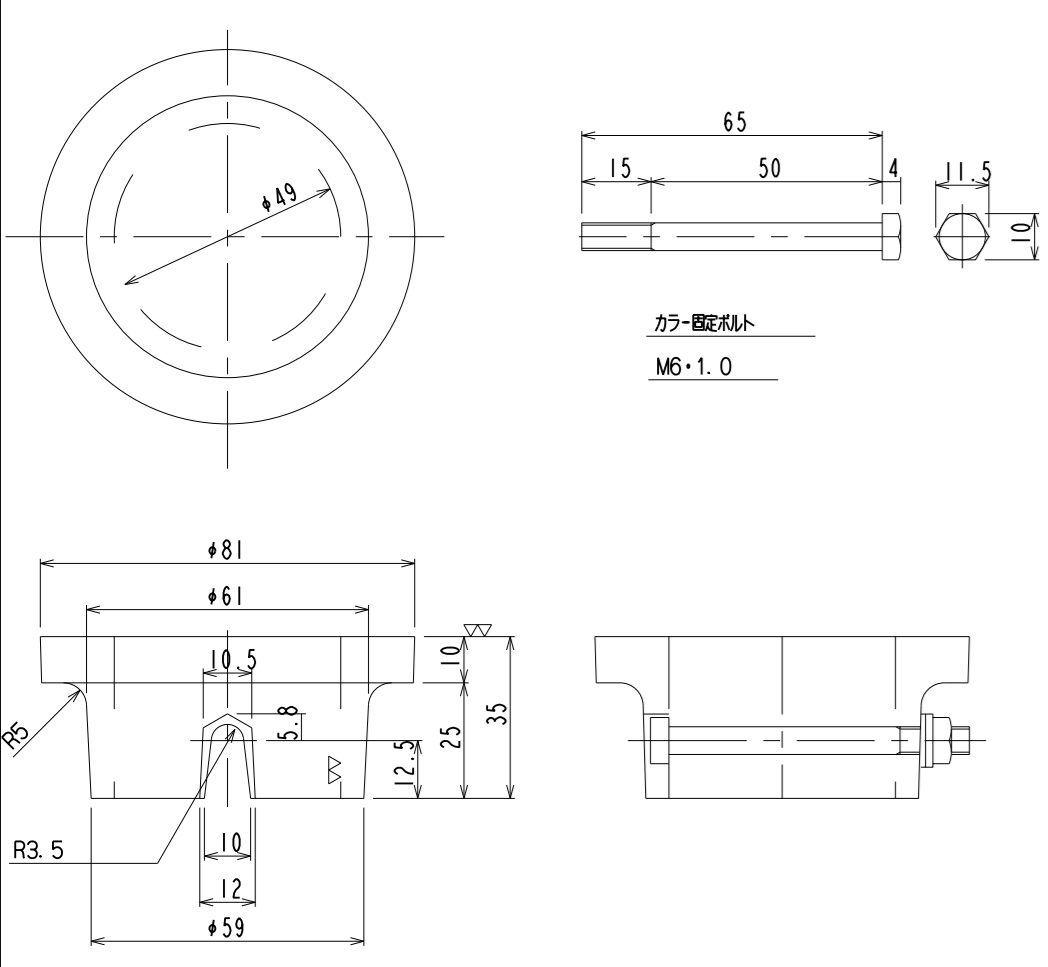

ELPFC03 外觀圖

Φ48.6*2.3 STK400-B

ELPFP04/05/06

Φ24

4-Φ11貫通

Φ42.7*3.5 SGP

ELPFC03

Φ48.6*2.3 STK400-B

Φ8貫通

ELPFP04

Φ48.6*2.3 STK400-B

Φ8貫通

ELPFP05

Φ8貫通

ELPFP06