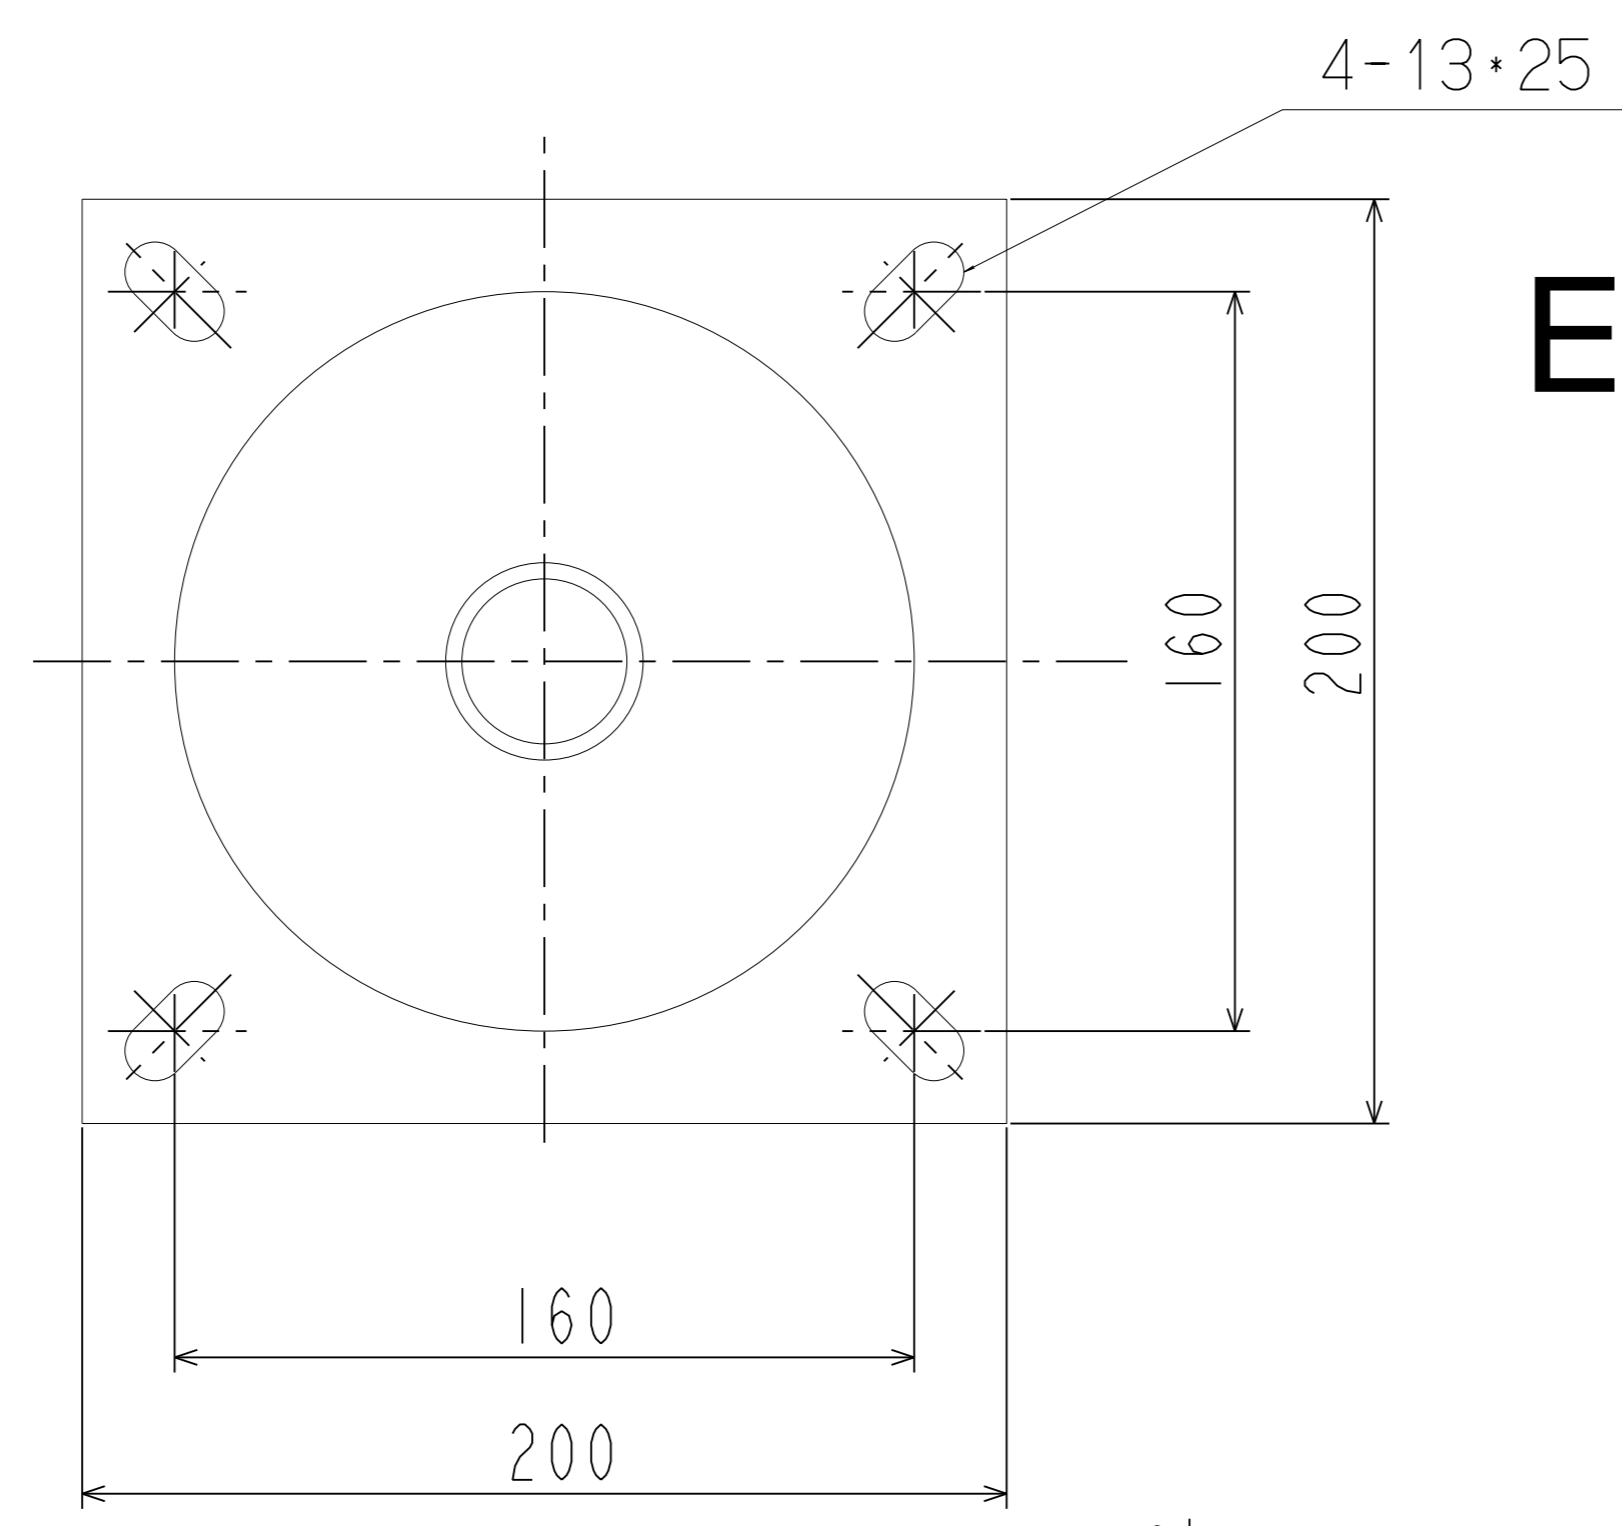

ELPFC03 外觀圖

Φ48.6*2.3 STK400-B

ELPFP04/05/06

Φ24

4-Φ11貫通

Φ42.7*3.5 SGP

ELPFC03

Φ48.6*2.3 STK400-B

Φ8貫通

ELPFP04

Φ48.6*2.3 STK400-B

Φ8貫通

ELPFP05

Φ8貫通

ELPFP06