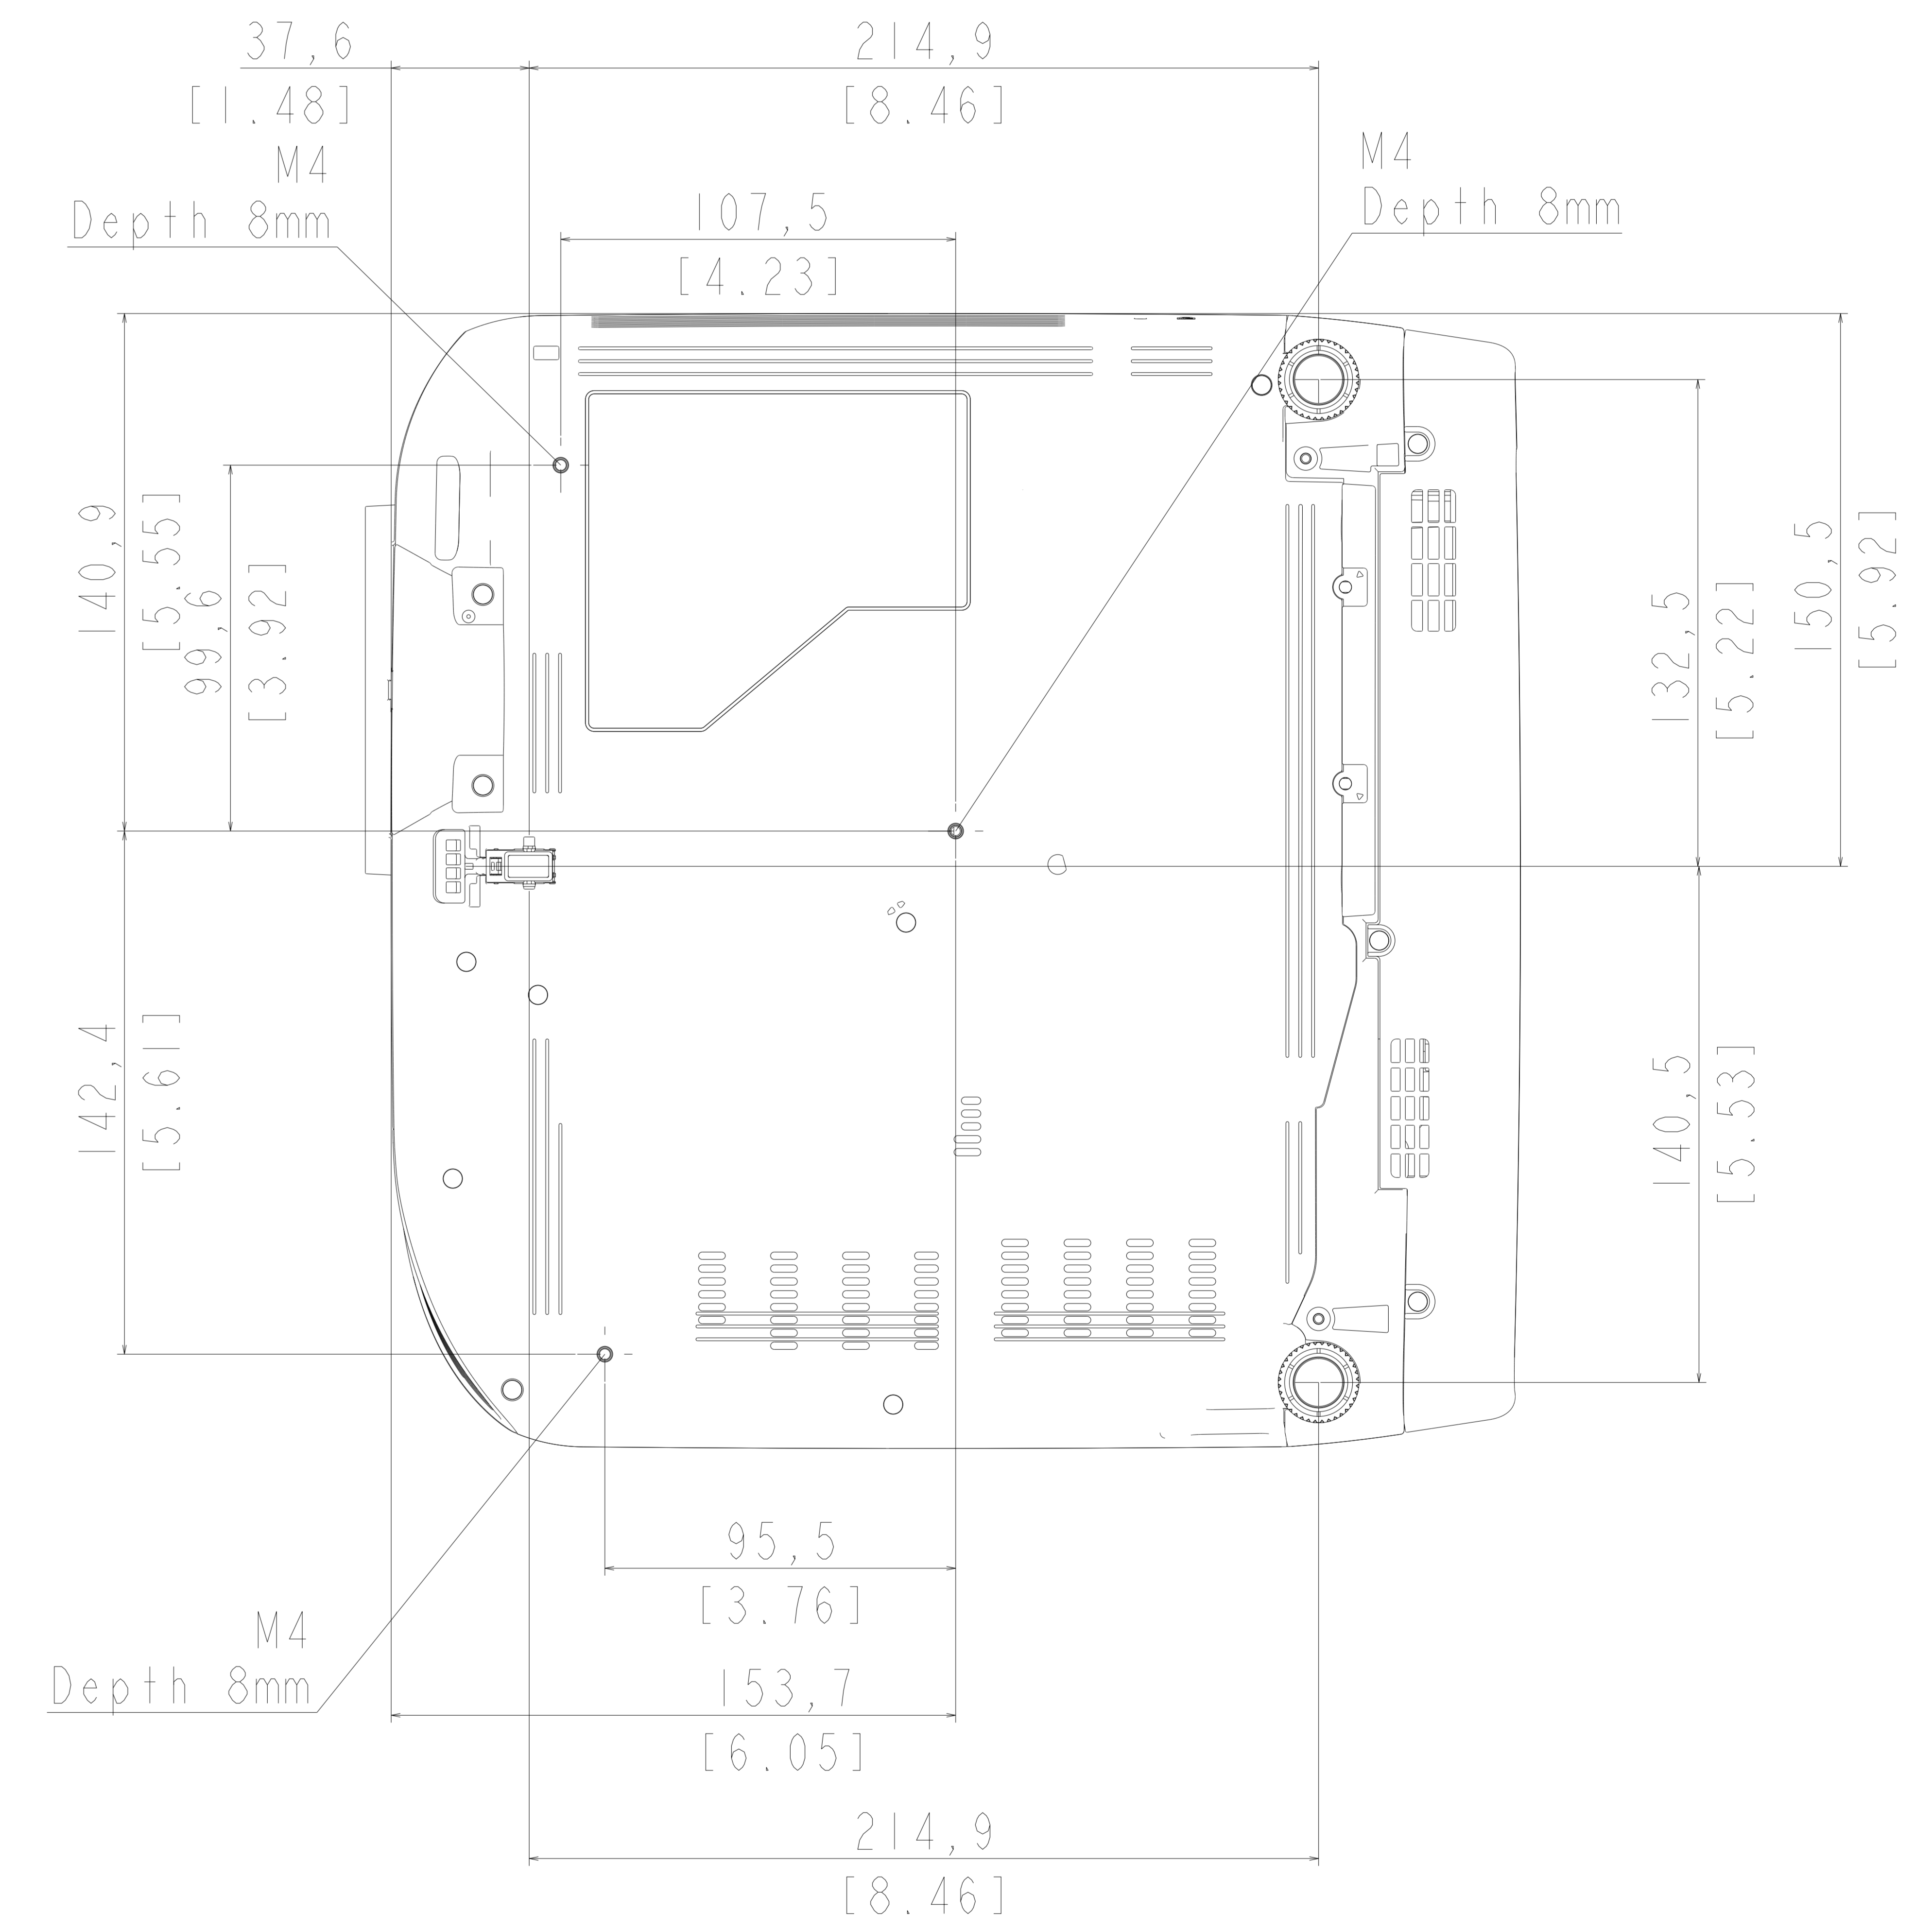

Without IF Cover

EH-TW5825

Notes
Unit of dimension
Upper:mm
Lower:inch