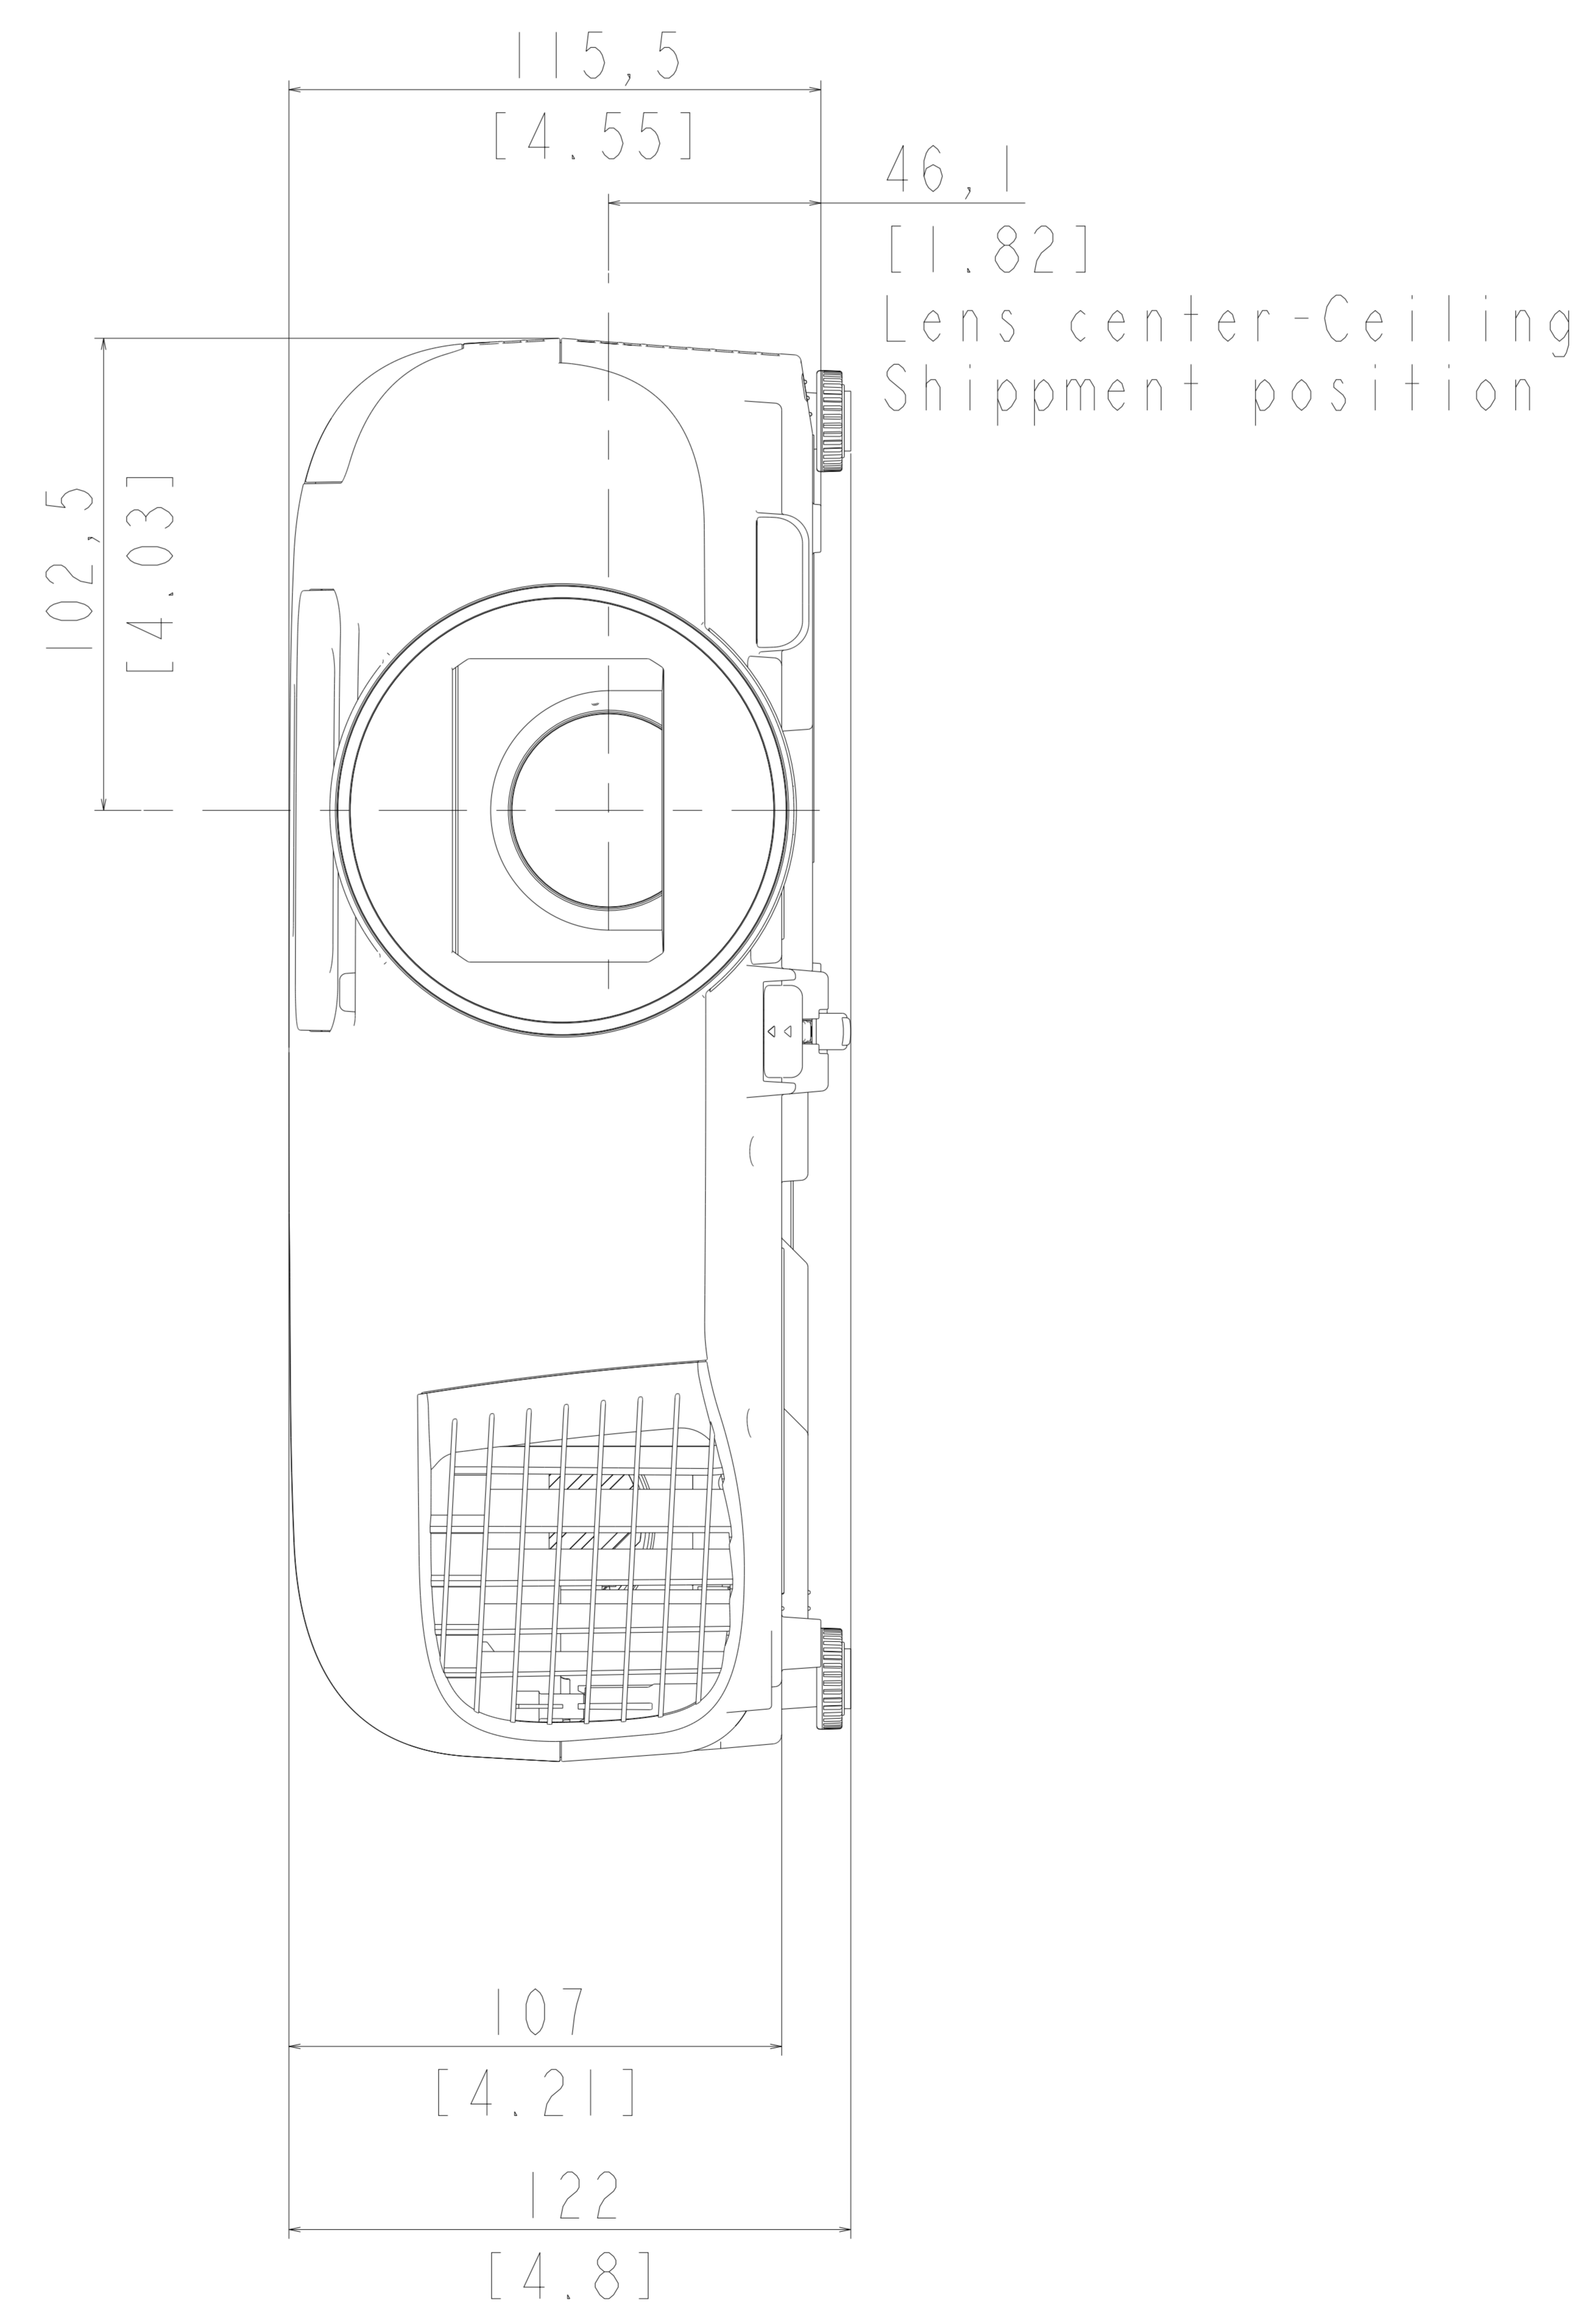

Without IF Cover

EH-TW5825

Notes
Unit of dimension
Upper:mm
Lower:inch