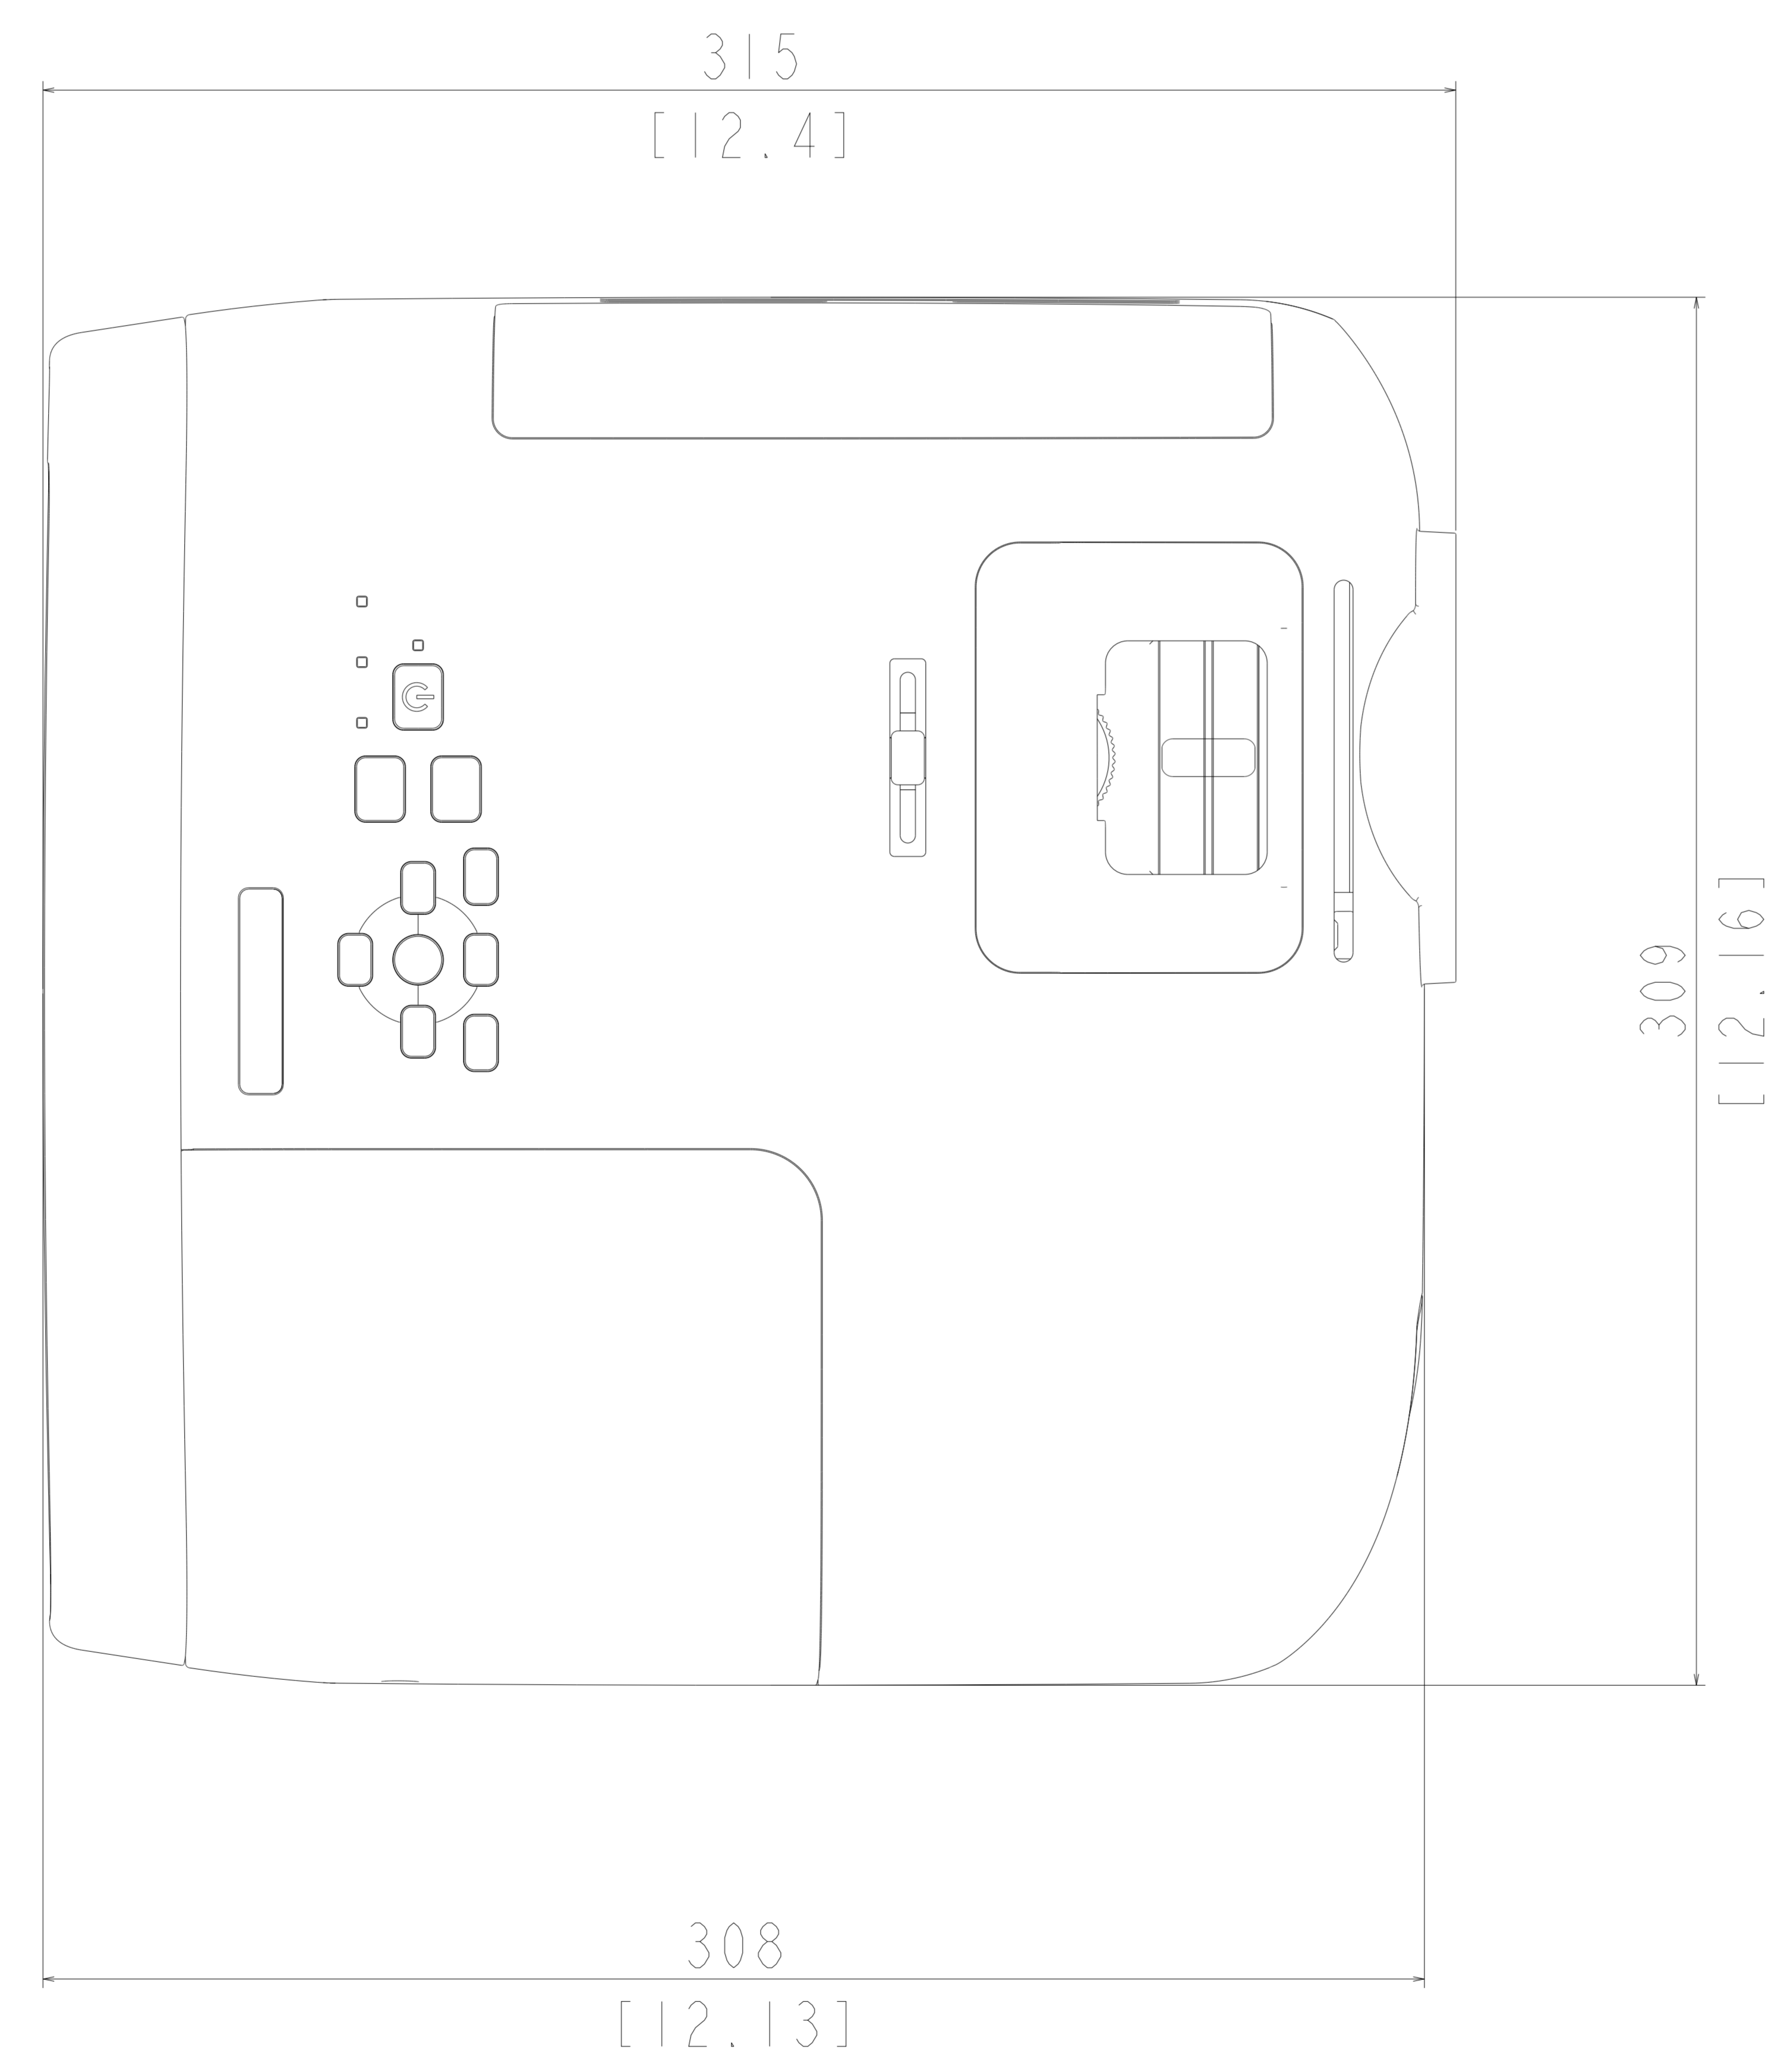

Without IF Cover

EH-TW5825

Notes
Unit of dimension
Upper:mm
Lower:inch