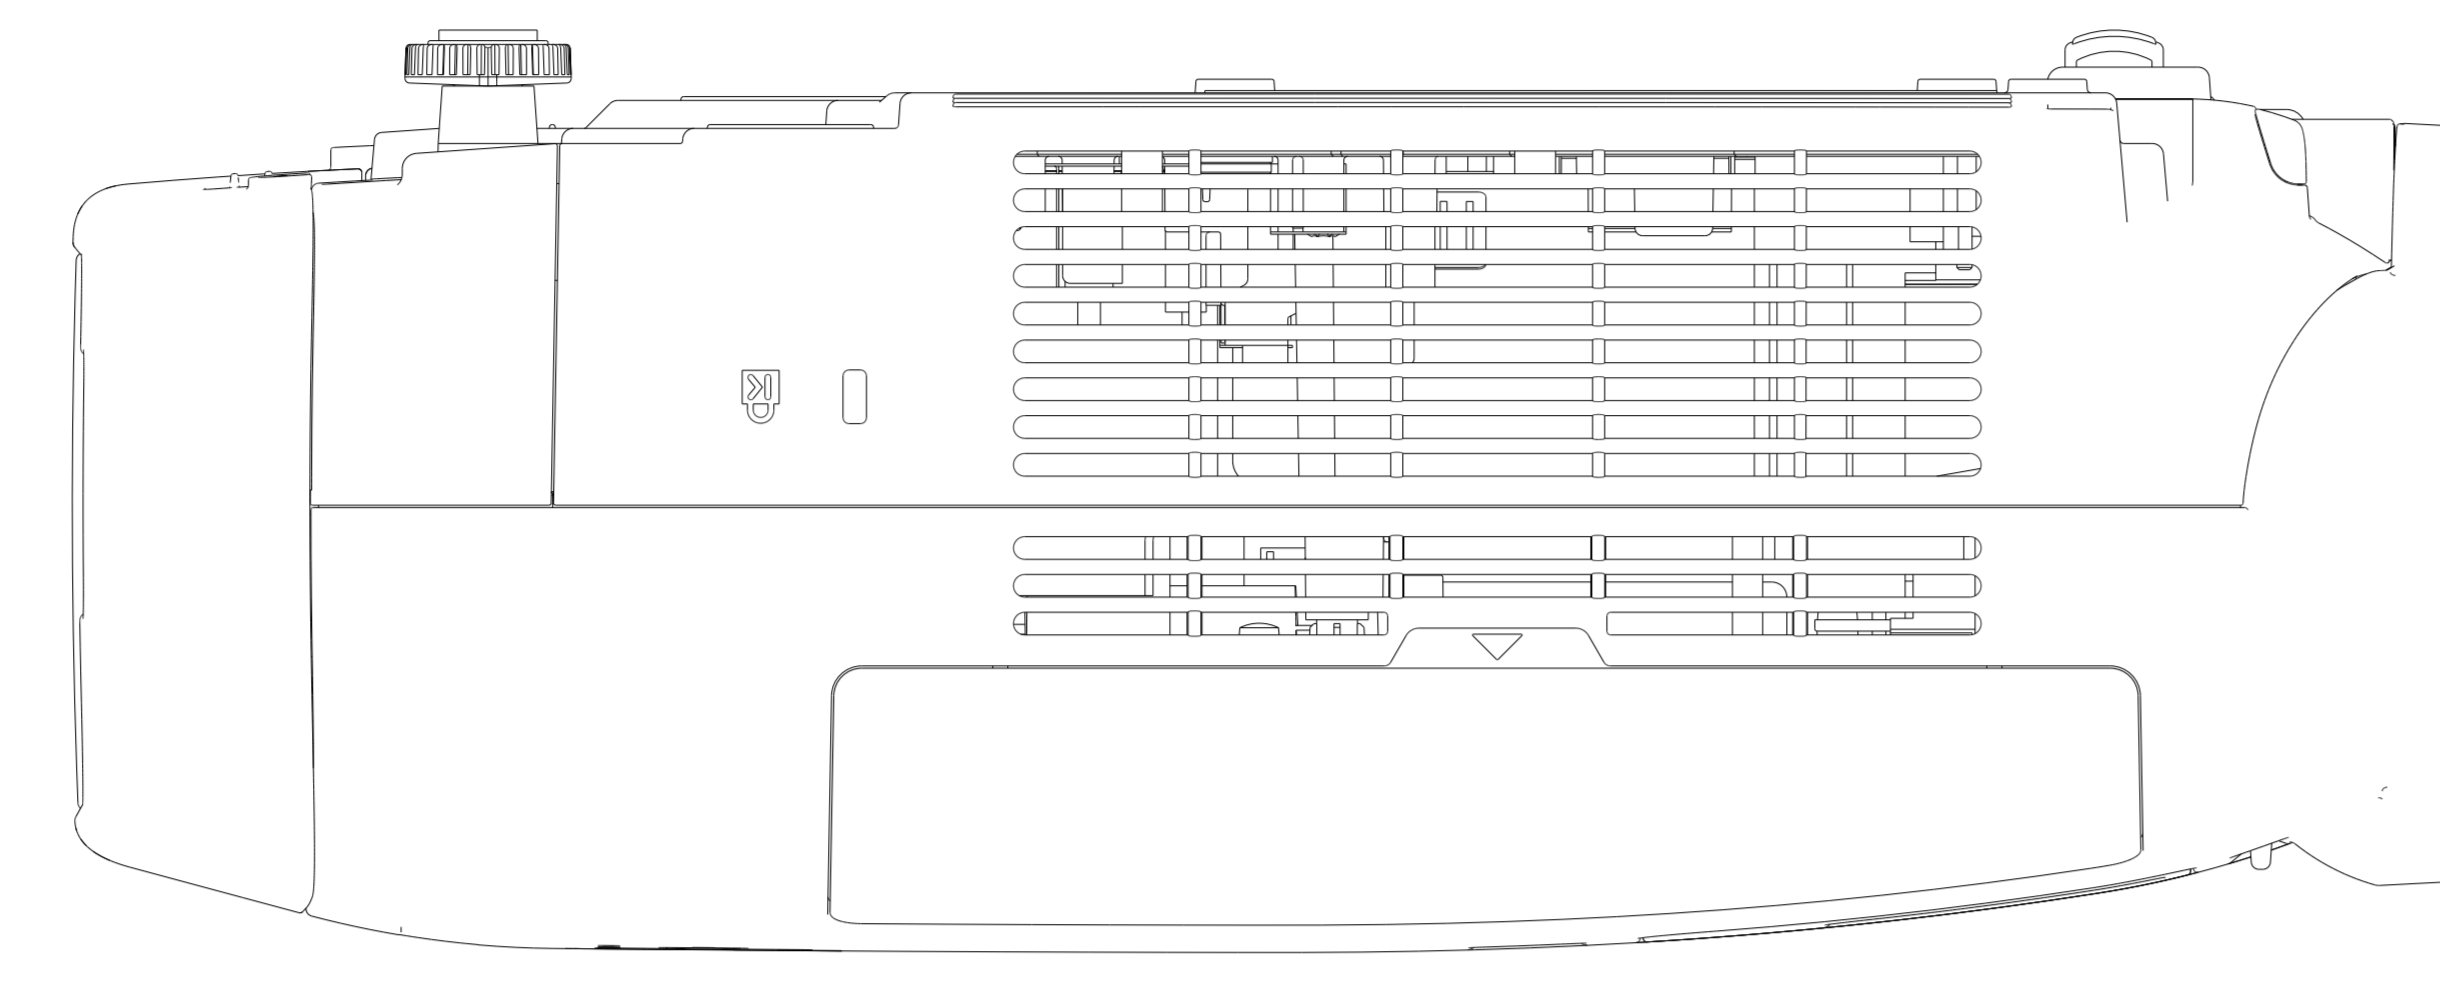

Without IF Cover

EH-TW5825

Notes
Unit of dimension
Upper:mm
Lower:inch