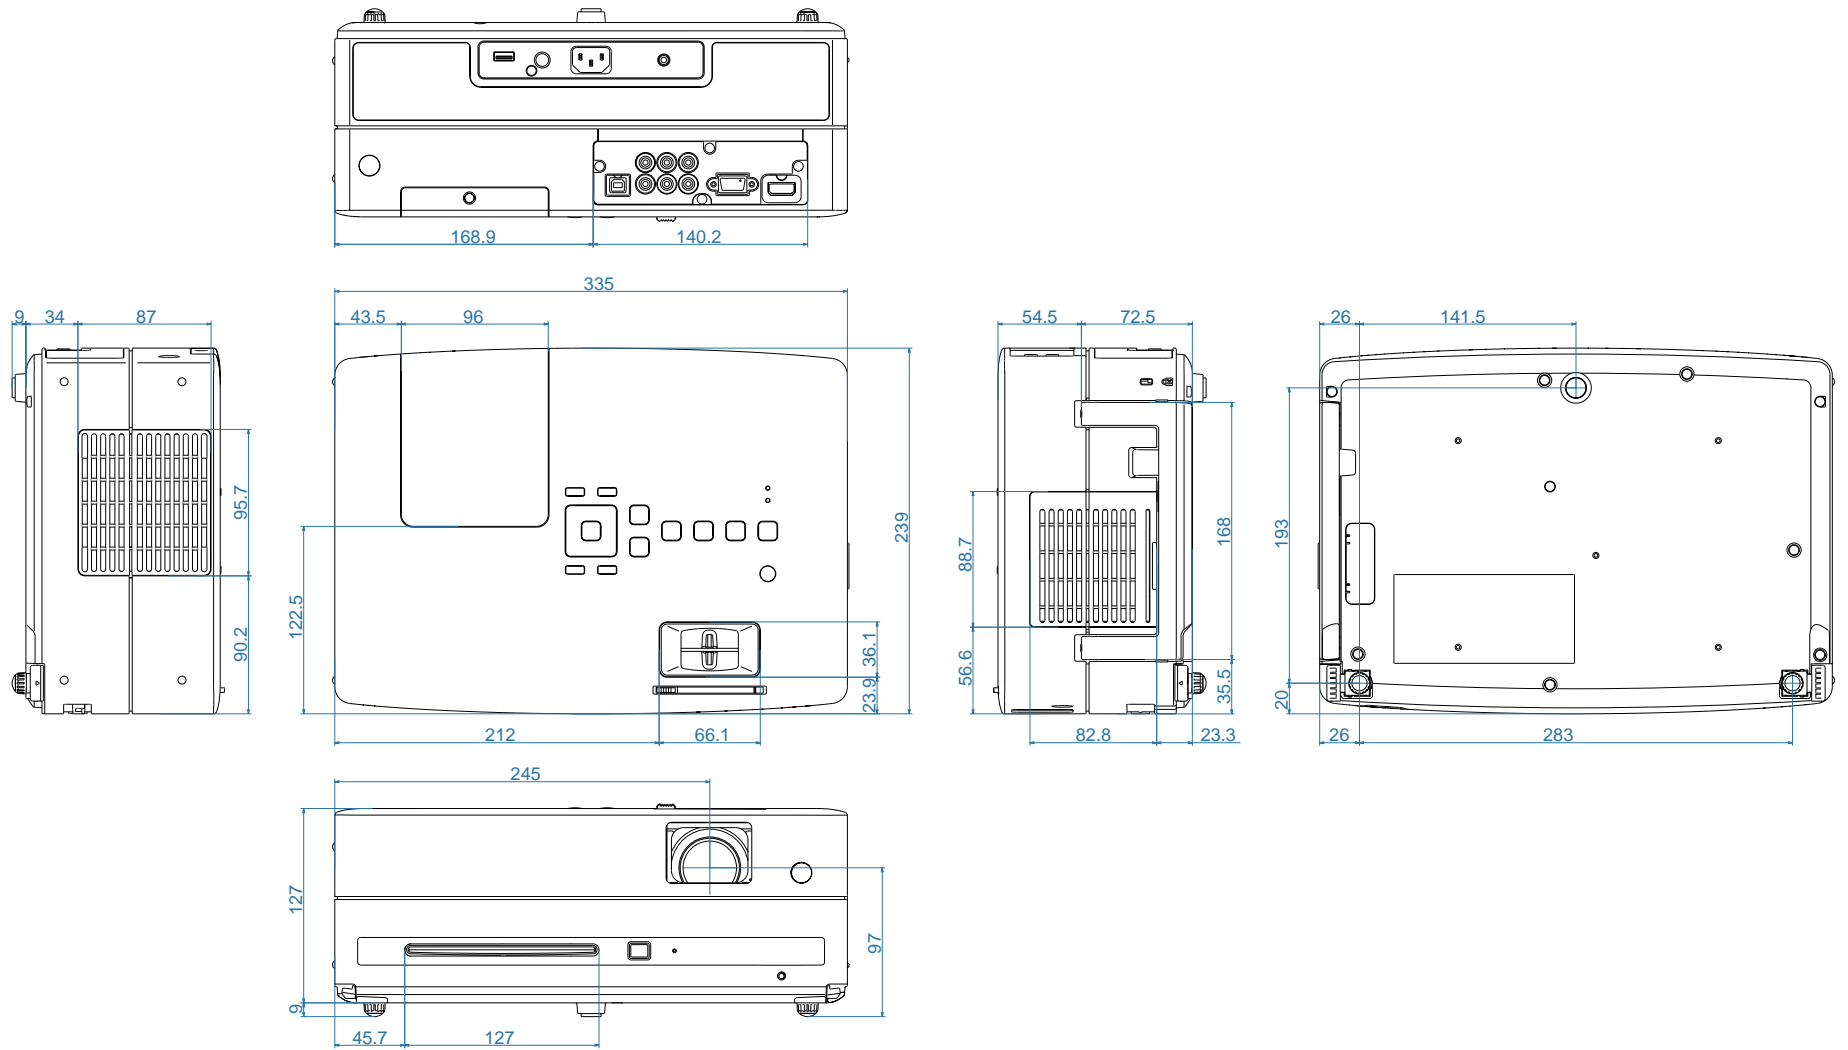

外形寸法図 (EH-DM30)

単位 : mm