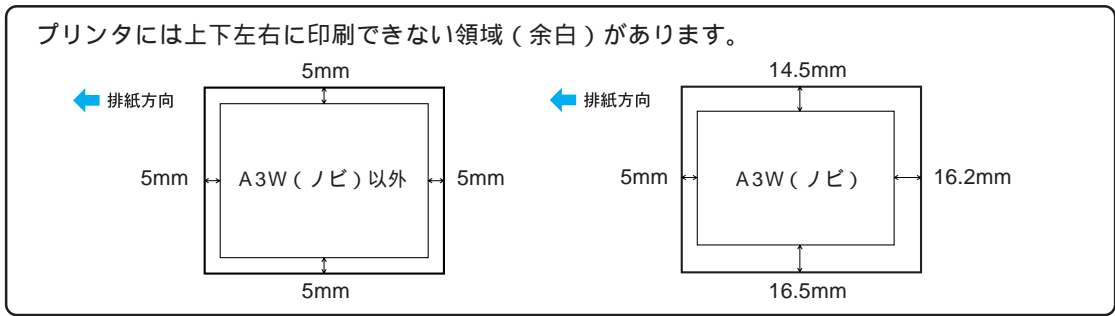

# 原稿の向きとコピーの向き

ここでは、スキャナへの原稿のセット方向と、プリンタへの用紙のセット方向について説明します。

A3 (A3W (ノビ)、B4) を等倍コピーする場合 2 ページ

A4 (B5) を等倍コピーする場合 2 ページ

A4 (B5) 2 枚を A3 (B4) 1 枚にコピーする場合 3 ページ

A4 (B5) を A3 (B4) に拡大コピーする場合 4 ページ

A3 (B4) を A4 (B5) に縮小コピーする場合 4 ページ

原稿と用紙のセット方向が正しくない場合は、意図したコピー結果が得られないことがあります。

ポイント

## A3 (A3W (ノビ) B4) を等倍コピーする場合

スキャナへの原稿のセット方向		プリンタへの用紙のセット方向	コピーの向き
原稿台		印刷する面を上に向けてセット	排紙方向 
A D F		印刷する面を下に向けてセット	
操作パネルの表示			
<p>100% が表示されていることを確認します 100% に設定する場合は <b>等倍</b> ボタンを押します</p>		<p>コピーできます 100% 等倍 自動用紙 [ 縮小 ] [ 拡大 ] 用紙選択 部 原稿タイプ: 印刷物 うすく 00000000 0000 0000 0000 0000 0000 0000 0000 色調補正 応用コピー</p>	<p>[ 自動用紙 ] が表示されていることを確認します [ 自動用紙 ] を選択する場合は <b>用紙選択</b> ボタンを押します</p>