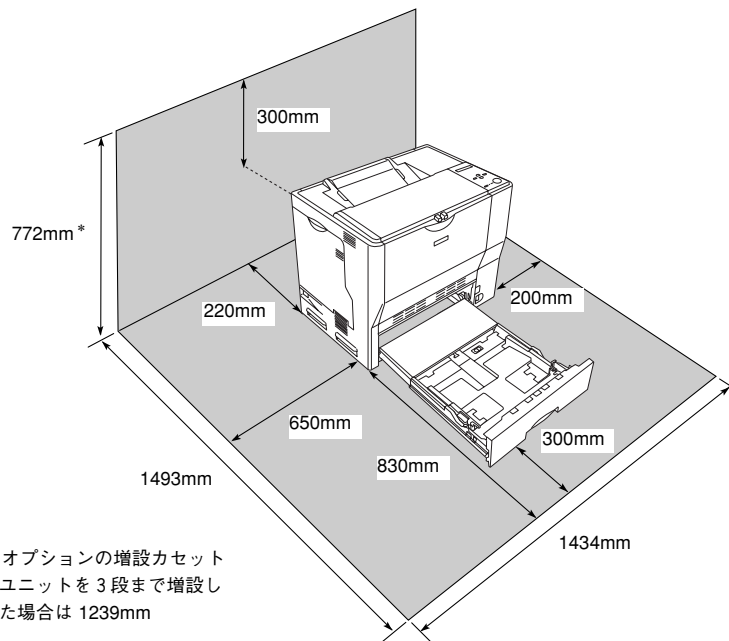

LP-9000B/LP-9000C

正誤表

本製品をお買い上げいただき誠にありがとうございます。本製品に添付されております『開梱と設置作業を行われる方へ』『スタートアップガイド』『ユーザーズガイド (CD-ROM 版)』の記載に誤りがございましたので、お詫びして以下のように訂正いたします。

開梱と設置作業を行われる方へ

■ 本製品の重量の記載 (5、6 ページ)

誤	正
約 42kg	約 43kg (MP カセット、消耗品含む)

■ 設置スペースの記載 (5 ページ)

正しくは次の通りです。

スタートアップガイド

■ 本製品の重量の記載 (31 ページ)

誤	正
約 42kg	約 43kg (MP カセット、消耗品含む)

ユーザーズガイド (CD-ROM 版)

■ 本製品の重量の記載 (303 ページ)

誤	正
約 42kg	約 43kg (MP カセット、消耗品含む)