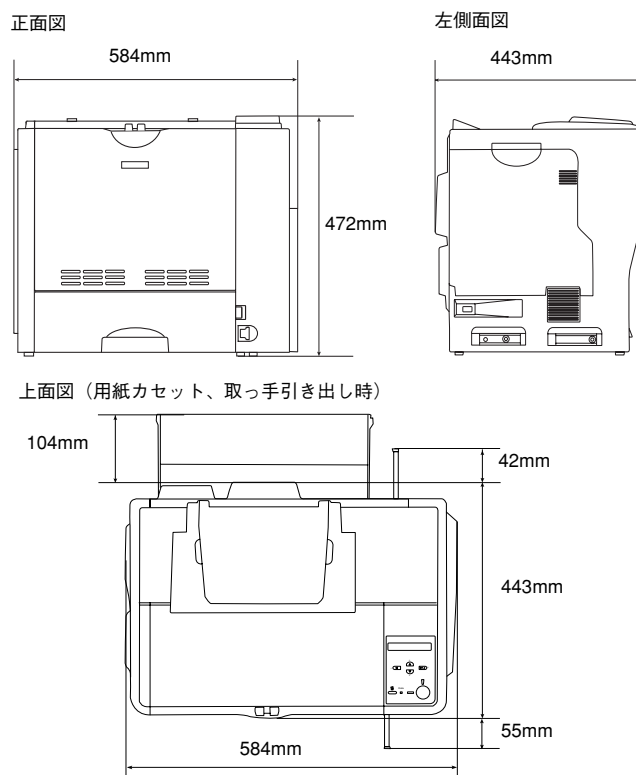

#### ■ 本製品の重量の記載 (303 ページ)

誤	正
約 42kg	約 43kg (MP カセット、消耗品含む)

■ プリンタの仕様の外観仕様とオプション寸法、寸法図、設置スペースの記載（411～413ページ）  
正しくは次の通りです。

外観仕様

外形寸法	幅 584mm × 奥行き 443mm × 高さ 472mm（小数点以下四捨五入）
重量	約 36.5kg（消耗品、オプション類は含まない）

オプション寸法

LPA3CZ1CU2	幅 569mm × 奥行き 378mm × 高さ 125mm（小数点以下四捨五入）
LPA3CZ1CC2	幅 569mm × 奥行き 578mm × 高さ 217mm（小数点以下四捨五入）

寸法図（小数点以下四捨五入）

設置スペース