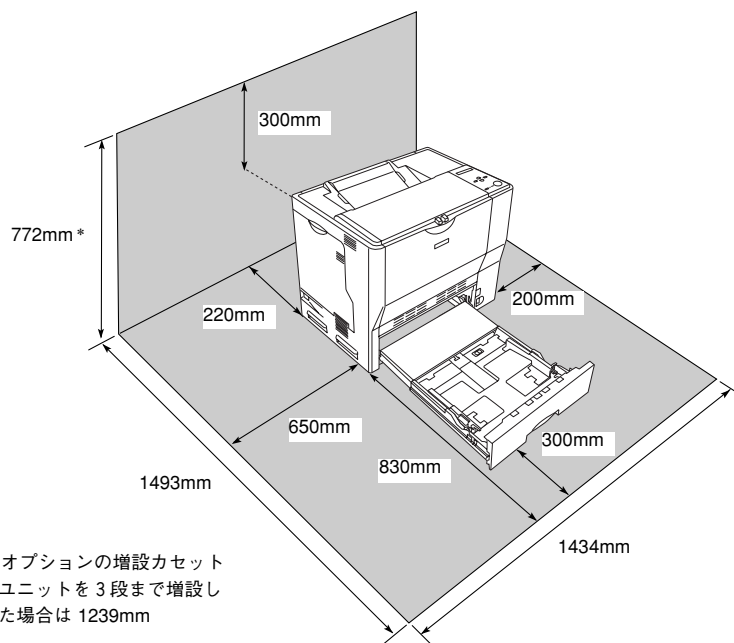

#### ■ 本製品の重量の記載 (303 ページ)

誤	正
約 42kg	約 43kg (MP カセット、消耗品含む)

■ プリンタの仕様の外観仕様とオプション寸法、寸法図、設置スペースの記載（411～413ページ）  
正しくは次の通りです。

外観仕様

外形寸法	幅 584mm × 奥行き 443mm × 高さ 472mm（小数点以下四捨五入）
重量	約 36.5kg（消耗品、オプション類は含まない）

オプション寸法

LPA3CZ1CU2	幅 569mm × 奥行き 378mm × 高さ 125mm（小数点以下四捨五入）
LPA3CZ1CC2	幅 569mm × 奥行き 578mm × 高さ 217mm（小数点以下四捨五入）

寸法図（小数点以下四捨五入）

設置スペース