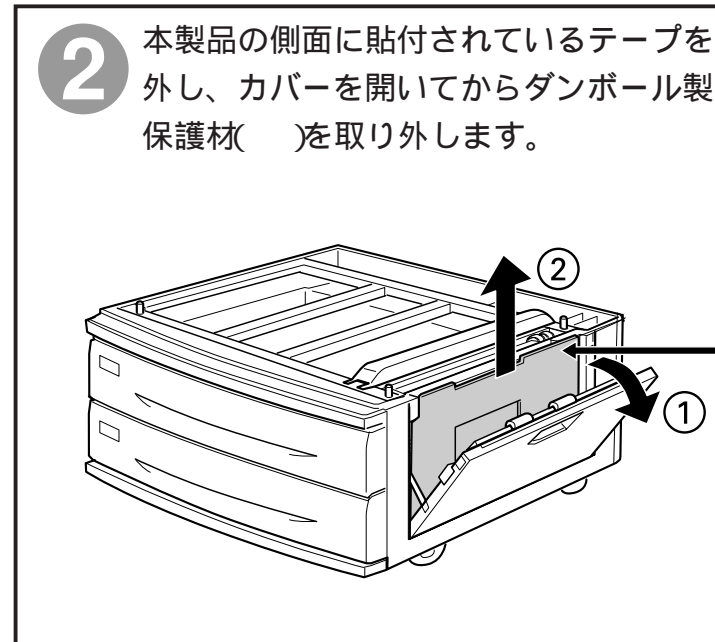

増設カセットユニット(LP85CWC2)保護材の取り外し方

本製品を梱包箱から取り出し、以下の手順に従って輸送用の保護材をすべて取り外してください。保護材を取り外さずにプリンタに装着して使用すると、給紙不良や故障の原因となります。保護材の外し忘れがないように、保護材を取り外したら に印を付けて確認してください。

最後に、すべての保護材(6個)が取り外されているかを確認してください。保護材の外し忘れがないことを確認したら、本紙裏面を参照して、同梱品の確認と設置上の注意を確認します。

裏面へ進みます。

本機の概要

本機は、用紙カセットを2基装備した増設カセットユニットです。
本機用の紙カセットにセットできる用紙は次のとおりです。

用紙種類	普通紙(紙厚64~105g/m ²)、EPSON製カラーレーザープリンタ用上質普通紙/コート紙
用紙サイズ	A4、B4、B5、A3、Letter(LT)、Legal(LGL)、Ledger(B)
セット枚数	500枚 または総厚53mm)×2

注意

本機は、オプションの「A3用紙カセット(LP85CYC1W)」や「増設カセットユニット(1段)(LP85CWC1)」と同時に装着することはできません。無理に装着すると、故障や破損のおそれがあります。