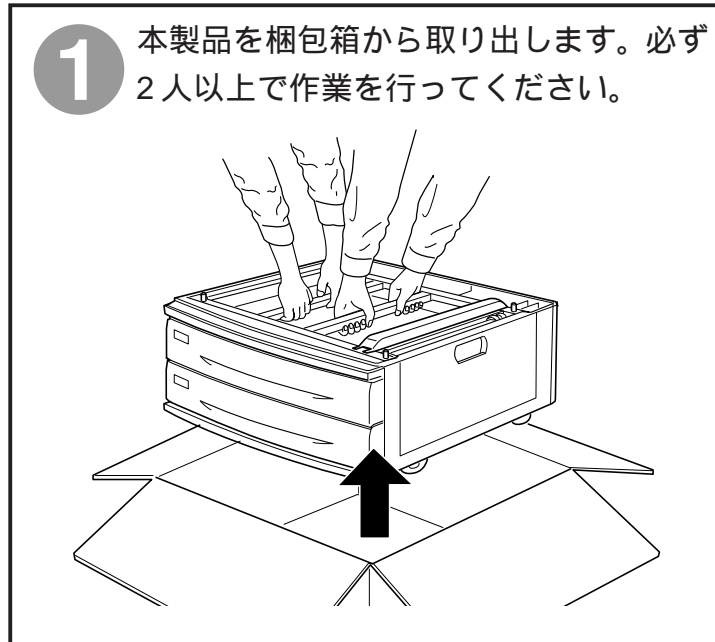

増設カセットユニット(LP85CWC2)保護材の取り外し方

本製品を梱包箱から取り出し、以下の手順に従って輸送用の保護材をすべて取り外してください。保護材を取り外さずにプリンタに装着して使用すると、給紙不良や故障の原因となります。保護材の外し忘れがないように、保護材を取り外したら に印を付けて確認してください。

最後に、すべての保護材(6個)が取り外されているかを確認してください。保護材の外し忘れがないことを確認したら、本紙裏面を参照して、同梱品の確認と設置上の注意を確認します。

裏面へ進みます。

本機の概要

本機は、用紙カセットを2基装備した増設カセットユニットです。
本機用の紙カセットにセットできる用紙は次のとおりです。

用紙種類	普通紙(紙厚64~105g/m ²)、EPSON製カラーレーザープリンタ用上質普通紙/コート紙
用紙サイズ	A4、B4、B5、A3、Letter(LT)、Legal(LGL)、Ledger(B)
セット枚数	500枚 または総厚53mm)×2

注意

本機は、オプションの「A3用紙カセット(LP85CYC1W)」や「増設カセットユニット(1段)(LP85CWC1)」と同時に装着することはできません。無理に装着すると、故障や破損のおそれがあります。