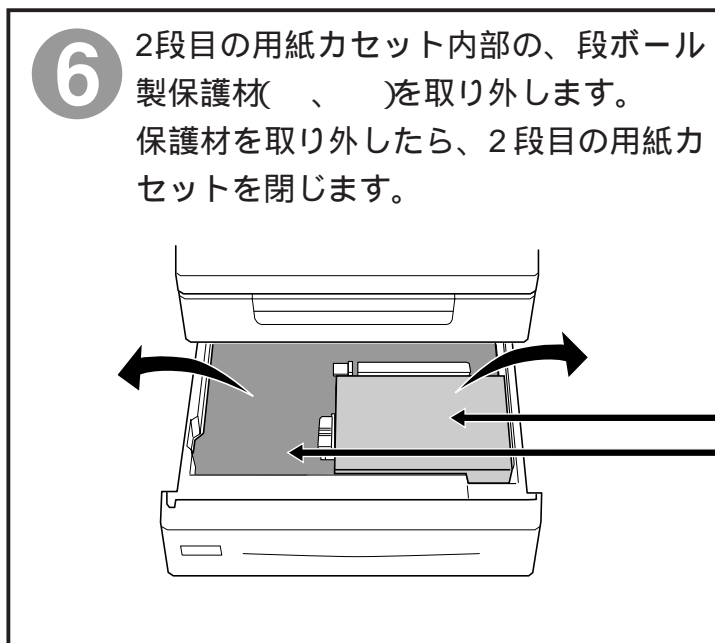

増設カセットユニット(LP85CWC2)保護材の取り外し方

本製品を梱包箱から取り出し、以下の手順に従って輸送用の保護材をすべて取り外してください。保護材を取り外さずにプリンタに装着して使用すると、給紙不良や故障の原因となります。保護材の外し忘れがないように、保護材を取り外したら に印を付けて確認してください。

最後に、すべての保護材(6個)が取り外されているかを確認してください。保護材の外し忘れがないことを確認したら、本紙裏面を参照して、同梱品の確認と設置上の注意を確認します。

裏面へ進みます。

本機の概要

本機は、用紙カセットを2基装備した増設カセットユニットです。
本機用の紙カセットにセットできる用紙は次のとおりです。

用紙種類	普通紙(紙厚64~105g/m ²)、EPSON製カラーレーザープリンタ用上質普通紙/コート紙
用紙サイズ	A4、B4、B5、A3、Letter(LT)、Legal(LGL)、Ledger(B)
セット枚数	500枚 または総厚53mm)×2

注意

本機は、オプションの「A3用紙カセット(LP85CYC1W)」や「増設カセットユニット(1段)(LP85CWC1)」と同時に装着することはできません。無理に装着すると、故障や破損のおそれがあります。