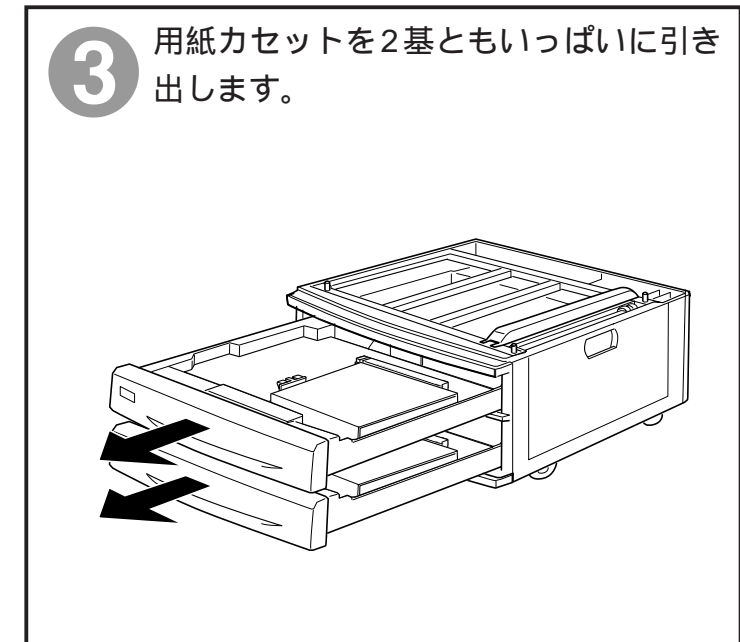

増設カセットユニット(LP85CWC2)保護材の取り外し方

本製品を梱包箱から取り出し、以下の手順に従って輸送用の保護材をすべて取り外してください。保護材を取り外さずにプリンタに装着して使用すると、給紙不良や故障の原因となります。保護材の外し忘れがないように、保護材を取り外したら に印を付けて確認してください。

最後に、すべての保護材(6個)が取り外されているかを確認してください。保護材の外し忘れがないことを確認したら、本紙裏面を参照して、同梱品の確認と設置上の注意を確認します。

裏面へ進みます。

本機の概要

本機は、用紙カセットを2基装備した増設カセットユニットです。
本機用の紙カセットにセットできる用紙は次のとおりです。

用紙種類	普通紙(紙厚64~105g/m ²)、EPSON製カラーレーザープリンタ用上質普通紙/コート紙
用紙サイズ	A4、B4、B5、A3、Letter(LT)、Legal(LGL)、Ledger(B)
セット枚数	500枚 または総厚53mm)×2

注意

本機は、オプションの「A3用紙カセット(LP85CYC1W)」や「増設カセットユニット(1段)(LP85CWC1)」と同時に装着することはできません。無理に装着すると、故障や破損のおそれがあります。