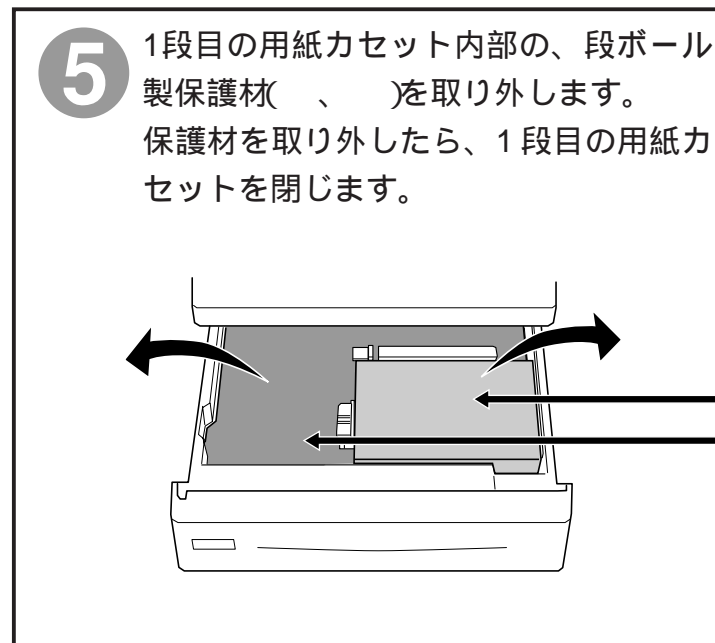

増設カセットユニット(LP85CWC2)保護材の取り外し方

本製品を梱包箱から取り出し、以下の手順に従って輸送用の保護材をすべて取り外してください。保護材を取り外さずにプリンタに装着して使用すると、給紙不良や故障の原因となります。保護材の外し忘れがないように、保護材を取り外したら に印を付けて確認してください。

最後に、すべての保護材(6個)が取り外されているかを確認してください。保護材の外し忘れがないことを確認したら、本紙裏面を参照して、同梱品の確認と設置上の注意を確認します。

裏面へ進みます。

本機の概要

本機は、用紙カセットを2基装備した増設カセットユニットです。
本機用の紙カセットにセットできる用紙は次のとおりです。

用紙種類	普通紙(紙厚64~105g/m ²)、EPSON製カラーレーザープリンタ用上質普通紙/コート紙
用紙サイズ	A4、B4、B5、A3、Letter(LT)、Legal(LGL)、Ledger(B)
セット枚数	500枚 または総厚53mm)×2

注意

本機は、オプションの「A3用紙カセット(LP85CYC1W)」や「増設カセットユニット(1段)(LP85CWC1)」と同時に装着することはできません。無理に装着すると、故障や破損のおそれがあります。