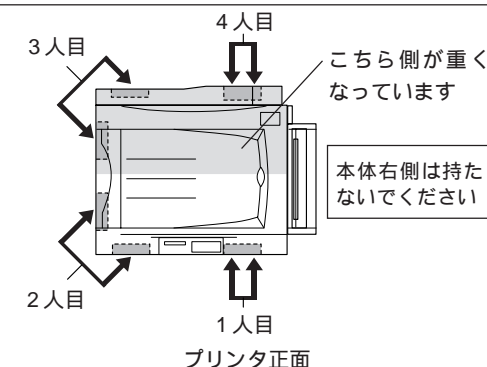

- プリンタの持ち運びや据置の注意事項に関する詳細は、プリンタ添付の取扱説明書を参照してください。

据置上のご注意

据置上の注意事項については、プリンタ本体の注意事項に準じます。プリンタ本体添付の「開梱と据置作業を行われる方へ」をご確認の上、据置作業をしてください。

本機とプリンタの重量(約92.4kg)に十分耐えられる、水平で安定した場所に設置してください。

本機を「本機底面より小さい台の上」には置かないでください。

本機底面のキャスターが台からはみ出していると内部機構に無理な力がかかり、印刷や紙送りに悪影響を及ぼします。必ず本機より広く平らな面の上に、本機底面のキャスターが確実に載るように置いてください。

プリンタへの取り付け

プリンタへの取り付け方法につきましては、プリンタ本体添付のユーザーズガイド「増設カセットユニットの取り付け」をご覧ください。