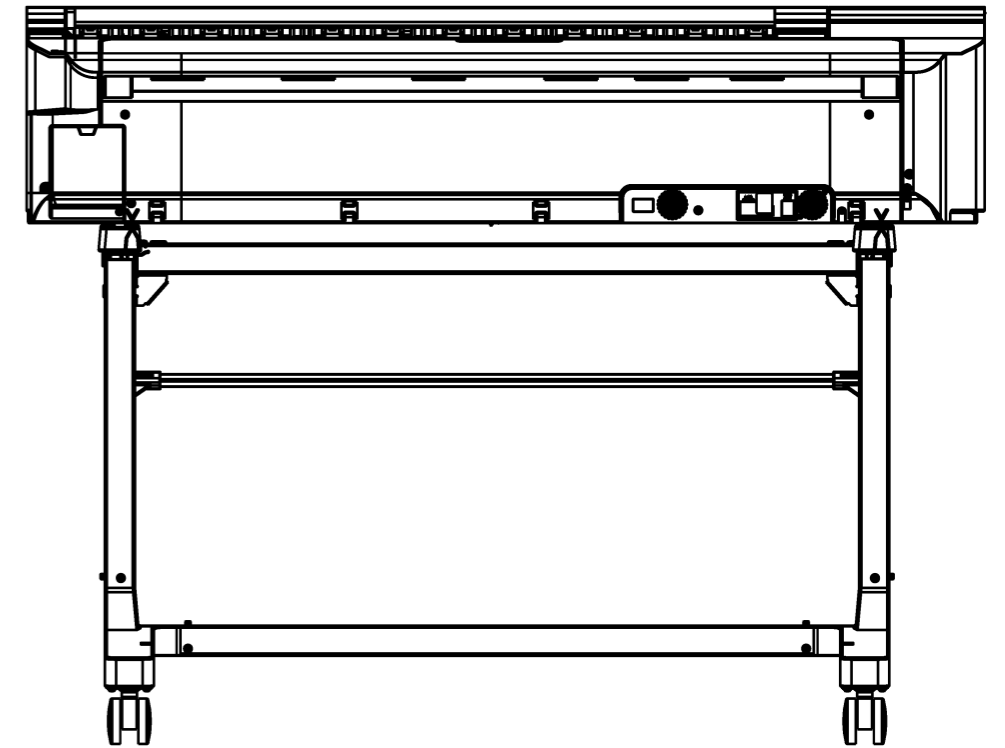

SC-T5150M(スタンドあり)

<正面>

<側面>

<背面>

(単位: mm)

SC-T5150M(スタンドなし)

<正面>

<側面>

(単位: mm)

<底面>