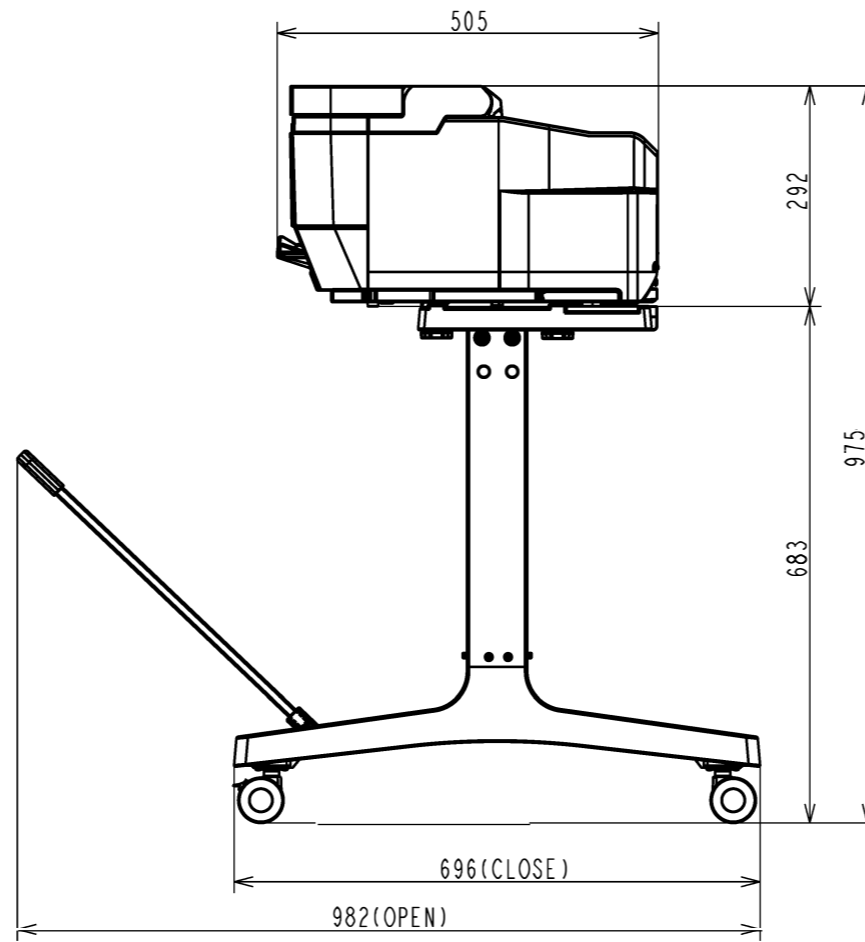

SC-T5150M(スタンドあり)

<正面>

<側面>

<背面>

(単位: mm)

SC-T5150M(スタンドなし)

<正面>

<側面>

(単位: mm)

<底面>