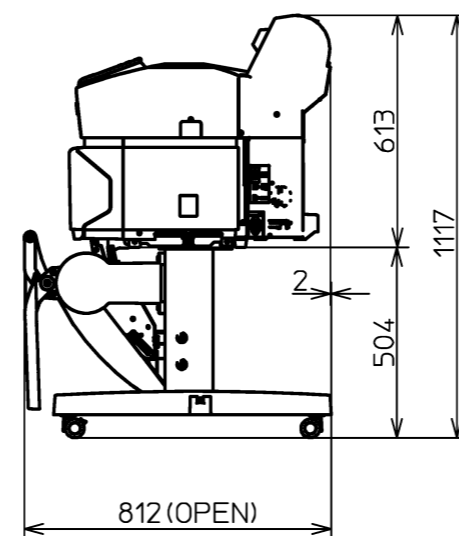

SC-T3255

<正面>

<側面>

( 単位 : mm )

<底面>

# SC-T3255(スタンドあり)

<正面>

<側面>

<背面>

( 単位 : mm )

<側面>

<側面>