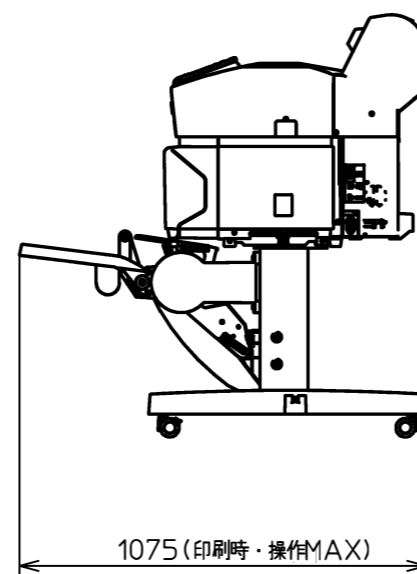

SC-T3255

<正面>

<側面>

( 単位 : mm )

<底面>

# SC-T3255(スタンドあり)

<正面>

<側面>

<背面>

( 単位 : mm )

<側面>

<側面>