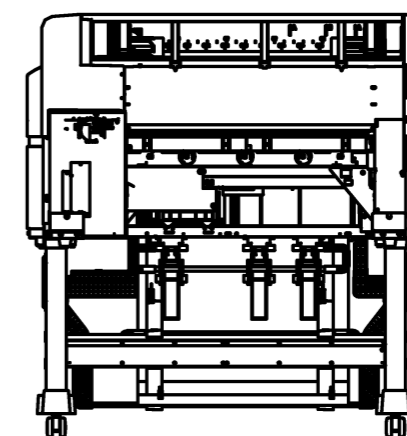

# SC-T3255(スタンドあり)

<正面>

<側面>

<背面>

( 単位 : mm )

<側面>

<側面>