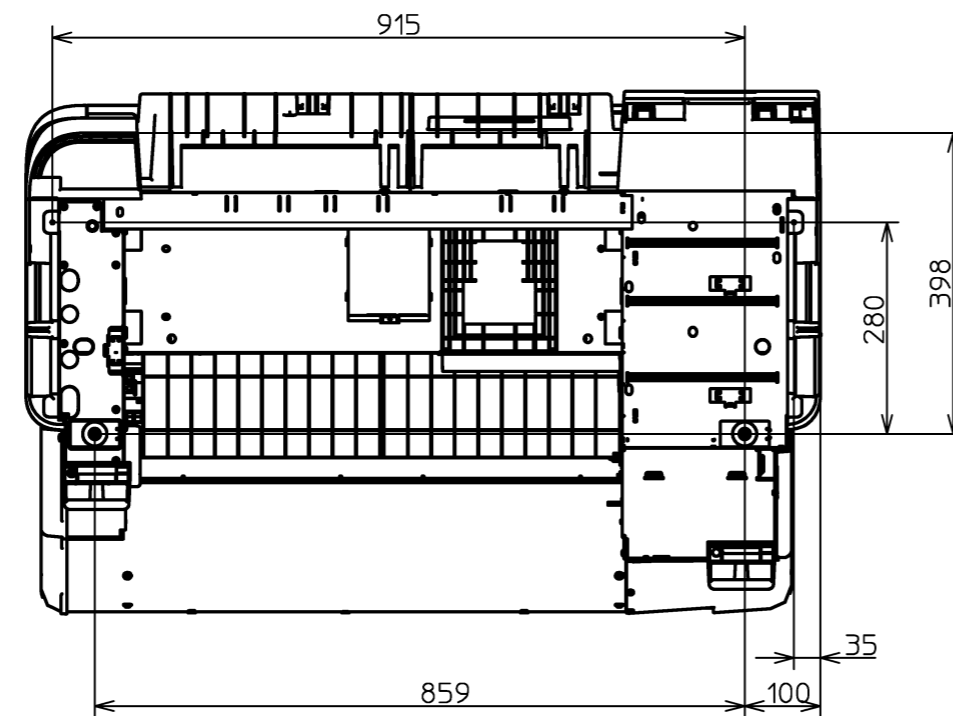

SC-T3255

<正面>

<側面>

( 単位 : mm )

<底面>

# SC-T3255(スタンドあり)

<正面>

<側面>

<背面>

( 単位 : mm )

<側面>

<側面>