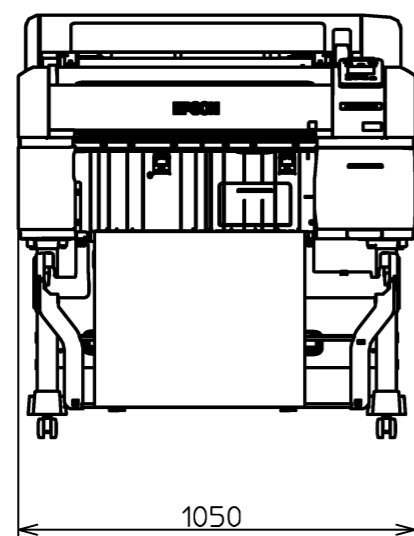

SC-T3255

<正面>

<側面>

( 単位 : mm )

<底面>

# SC-T3255(スタンドあり)

<正面>

<側面>

<背面>

( 単位 : mm )

<側面>

<側面>