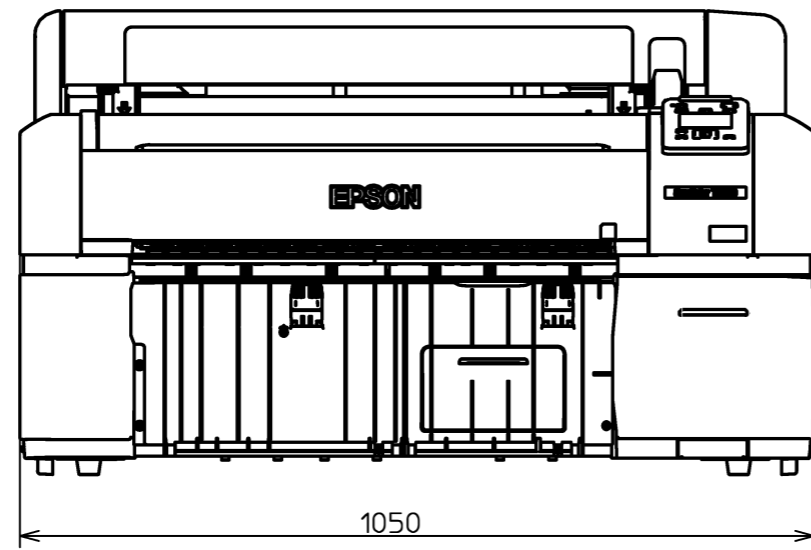

SC-T3255

<正面>

<側面>

( 単位 : mm )

<底面>

# SC-T3255(スタンドあり)

<正面>

<側面>

<背面>

( 単位 : mm )

<側面>

<側面>