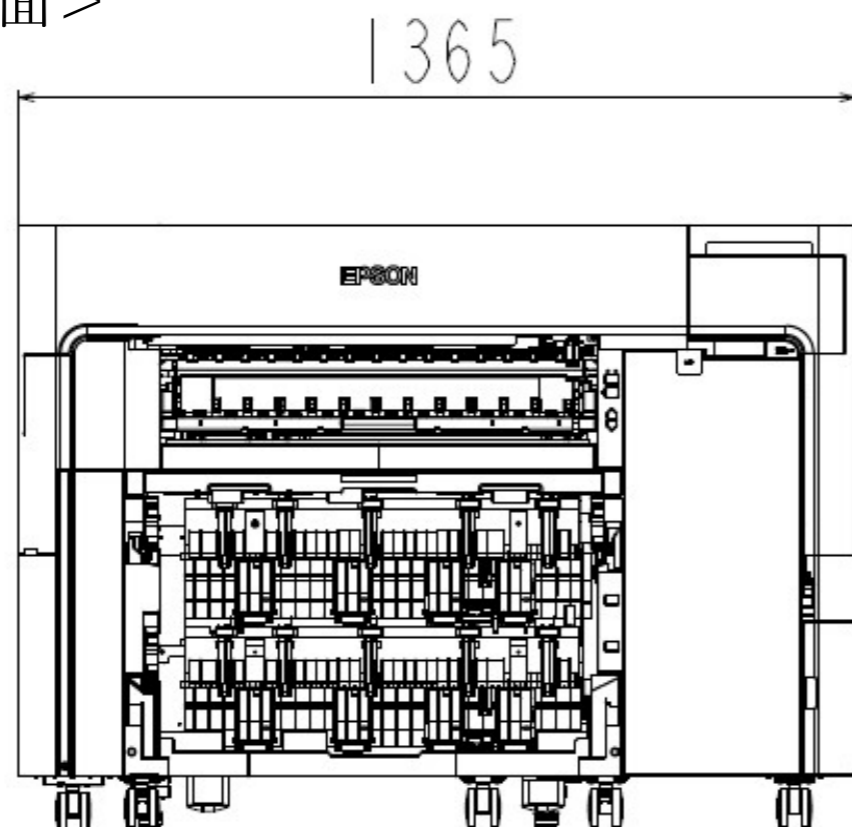

SC-P6550D/SC-P6550DE/SC-T3750D/SC-T3750DE

<正面>

<側面>

(単位: mm)

<底面>

*

* 「背面 (外装)」から「フロント側キャスター軸」までの奥行。キャスターがフロントに2個存在するため2xと表記。