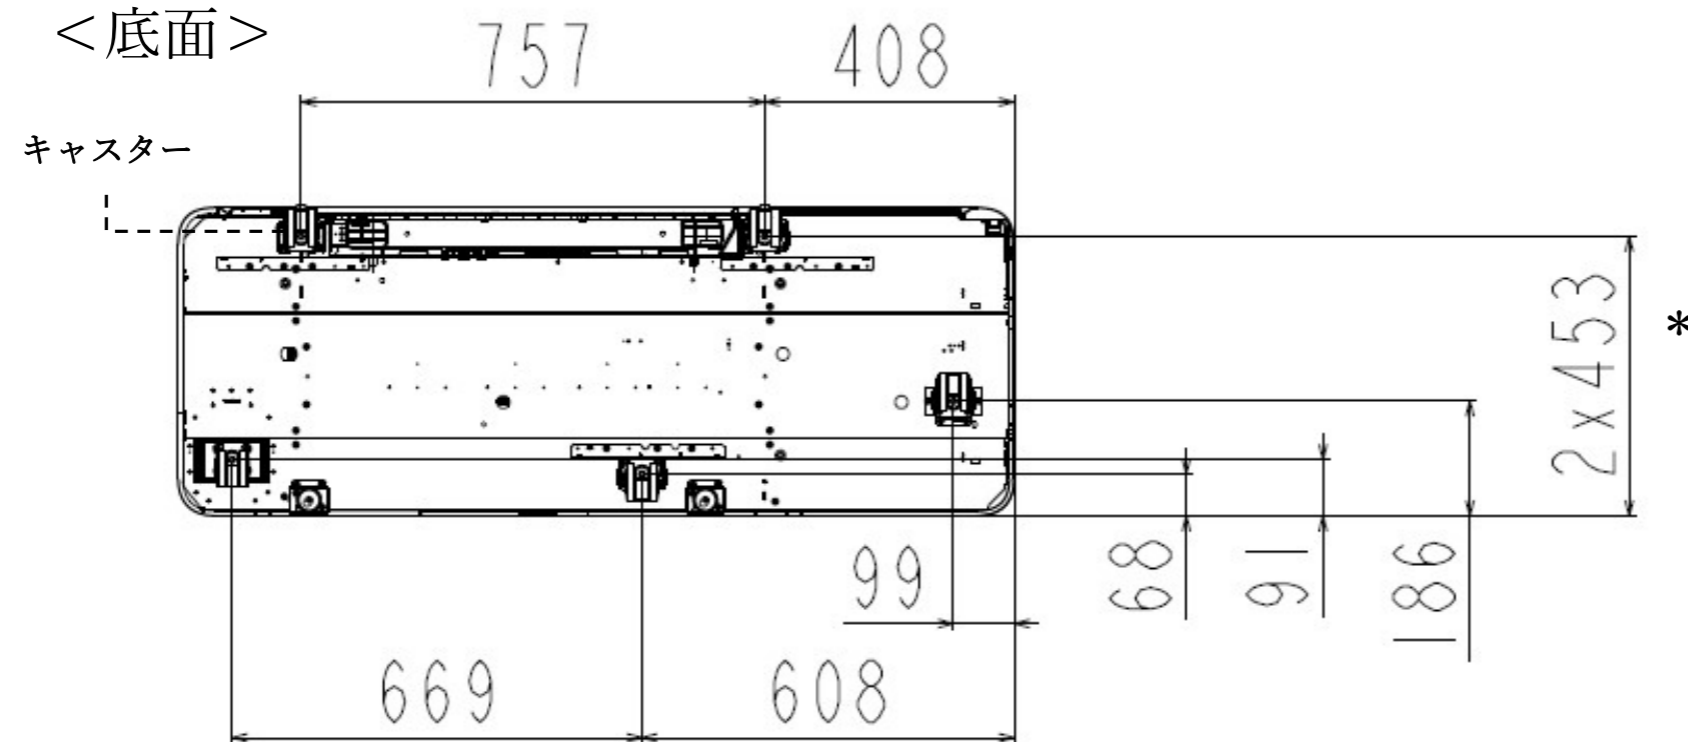

SC-P6550D/SC-P6550DE/SC-T3750D/SC-T3750DE

<正面>

<側面>

(単位: mm)

<底面>

*

* 「背面 (外装)」から「フロント側キャスター軸」までの奥行。キャスターがフロントに2個存在するため2xと表記。