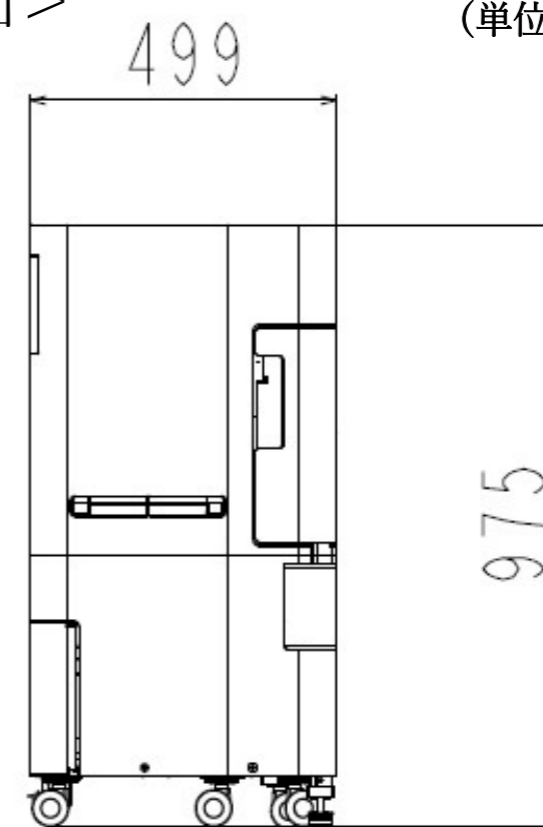

SC-P6550D/SC-P6550DE/SC-T3750D/SC-T3750DE

<正面>

<側面>

(単位: mm)

<底面>

*

* 「背面 (外装)」から「フロント側キャスター軸」までの奥行。キャスターがフロントに2個存在するため2xと表記。