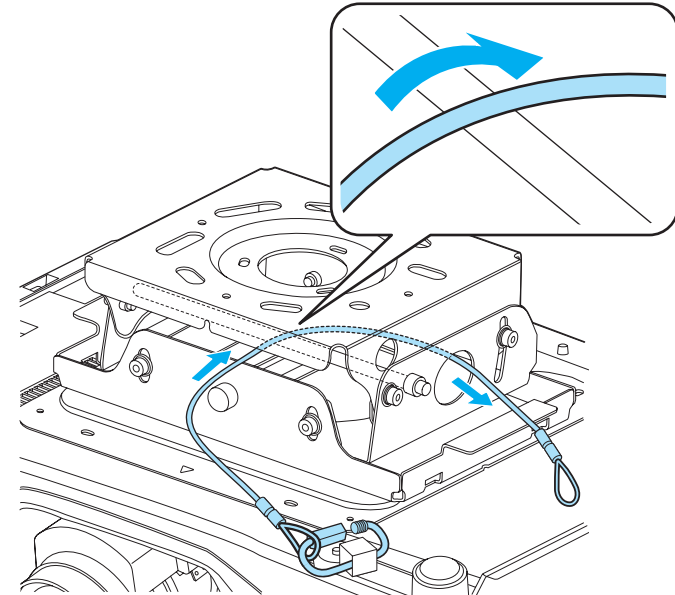

414489500

EPSON®

KK ELPMB67 үшін қауіпсіздік сымын жүргізу

VN Định tuyến Đường dây An toàn cho ELPMB67

Routing the Safety Wire for ELPMB67

JA	ELPMB67 設置時におけるセーフティワイヤーの通し方
FR	Cheminement du fil de sécurité pour ELPMB67
DE	Verlegen des Sicherheitsdrahtes für ELPMB67
IT	Passaggio del cavo di sicurezza per ELPMB67
ES	Enrutamiento del cable de seguridad para ELPMB67
PT	Encaminhar o cabo de segurança para ELPMB67
KO	ELPMB67 용 안전 와이어 라우팅
SC	布设 ELPMB67 安全线
RU	Монтаж страховочного троса для ELPMB67
NL	De veiligheidsdraad geleiden voor ELPMB67
DA	Sådan trækkes sikkerhedskablet til ELPMB67
HU	Az ELPMB67 biztonsági huzaljának elvezetése
CS	Vedení bezpečnostního lanka pro ELPMB67
PL	Prowadzenie linki zabezpieczenia dla ELPMB67
NO	Legge sikkerhetsledningen for ELPMB67
FI	ELPMB67:n turvavaijerin reititys
SV	Leda säkringstråden för ELPMB67
EL	Δρομολόγηση καλωδίου ασφαλείας για το ELPMB67
TR	ELPMB67 için Güvenlik Kablosunu Yönlendirme
AR	تقرير سلك الأمان للطراز ELPMB67
TC	配置 ELPMB67 的安全索
RO	Dirijarea firului de siguranță pentru ELPMB67
SL	Napeljava varnostne žice za ELPMB67
UK	Прокладання запобіжного дроту для ELPMB67
CA	Encaminament del cable de seguretat per a ELPMB67

1