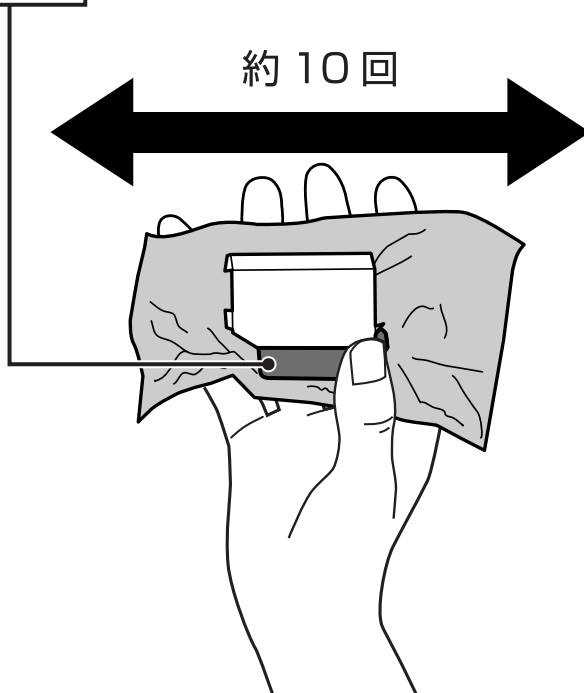

# インクカートリッジをセットする前に

袋を開ける前に、**キャップ**を下向きにして、水平に10回程度よく振ってください。

\*413636700\*