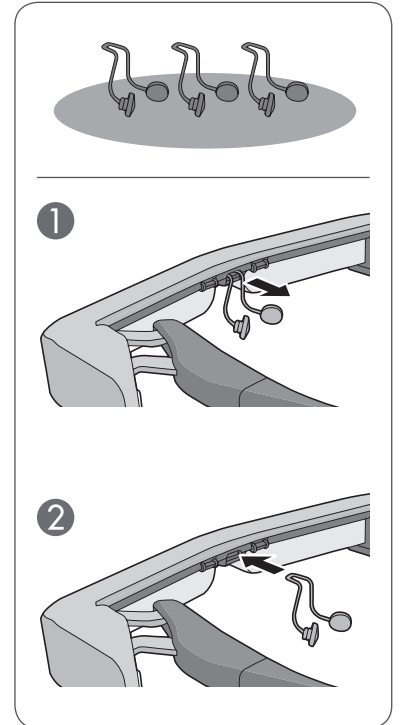

BO-TP350

EPSON
EXCEED YOUR VISION

BT-350 テンプルラバー / ノーズパッド / ネックストラップパック

BT-350 Temple Grip/Nose Pad/Neck Strap Pack

BT-350 橡膠腳架 / 鼻墊 / 控制帶

413378400

SEIKO EPSON CORPORATION
3-5, Owa 3-chome, Suwa-shi, Nagano-ken 392-8502 Japan
<http://www.epson.com/>