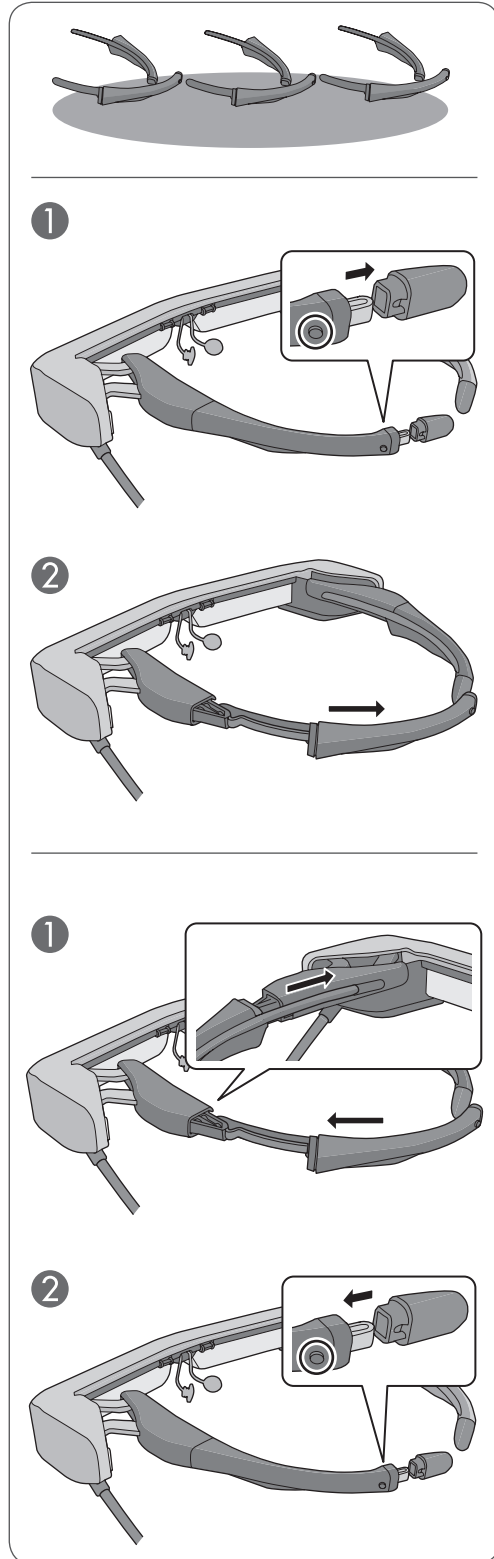

BO-TP350

EPSON
EXCEED YOUR VISION

BT-350 テンプルラバー / ノーズパッド / ネックストラップパック

BT-350 Temple Grip/Nose Pad/Neck Strap Pack

BT-350 橡膠腳架 / 鼻墊 / 控制帶

413378400

SEIKO EPSON CORPORATION
3-5, Owa 3-chome, Suwa-shi, Nagano-ken 392-8502 Japan
<http://www.epson.com/>