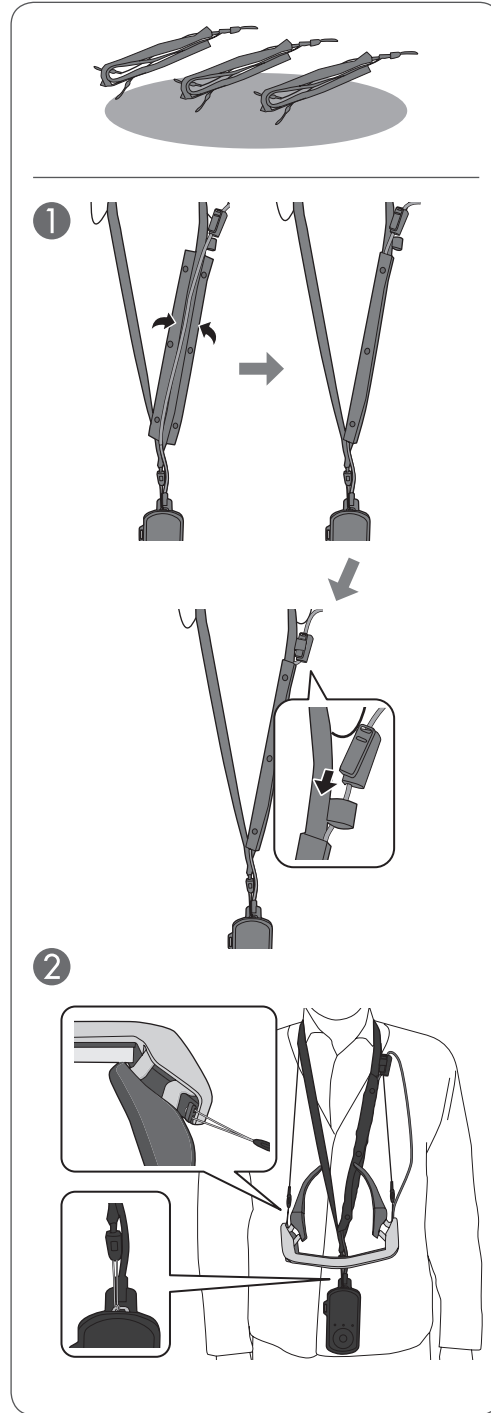

BO-TP350

EPSON
EXCEED YOUR VISION

BT-350 テンプルラバー / ノーズパッド / ネックストラップパック

BT-350 Temple Grip/Nose Pad/Neck Strap Pack

BT-350 橡膠腳架 / 鼻墊 / 控制帶

413378400

SEIKO EPSON CORPORATION
3-5, Owa 3-chome, Suwa-shi, Nagano-ken 392-8502 Japan
<http://www.epson.com/>