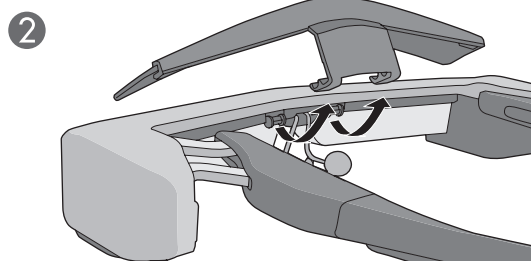

BO-SP350

EPSON[®]
EXCEED YOUR VISION

BT-350 シェードユニットパック BT-350 濾鏡組

BT-350 Shade Unit Pack

413378300

SEIKO EPSON CORPORATION
3-5, Owa 3-chome, Suwa-shi, Nagano-ken 392-8502 Japan
<http://www.epson.com/>

台灣愛普生科技股份有限公司
110 台北市信義區松仁路 7 號 14 樓
<http://www.epson.com.tw/>