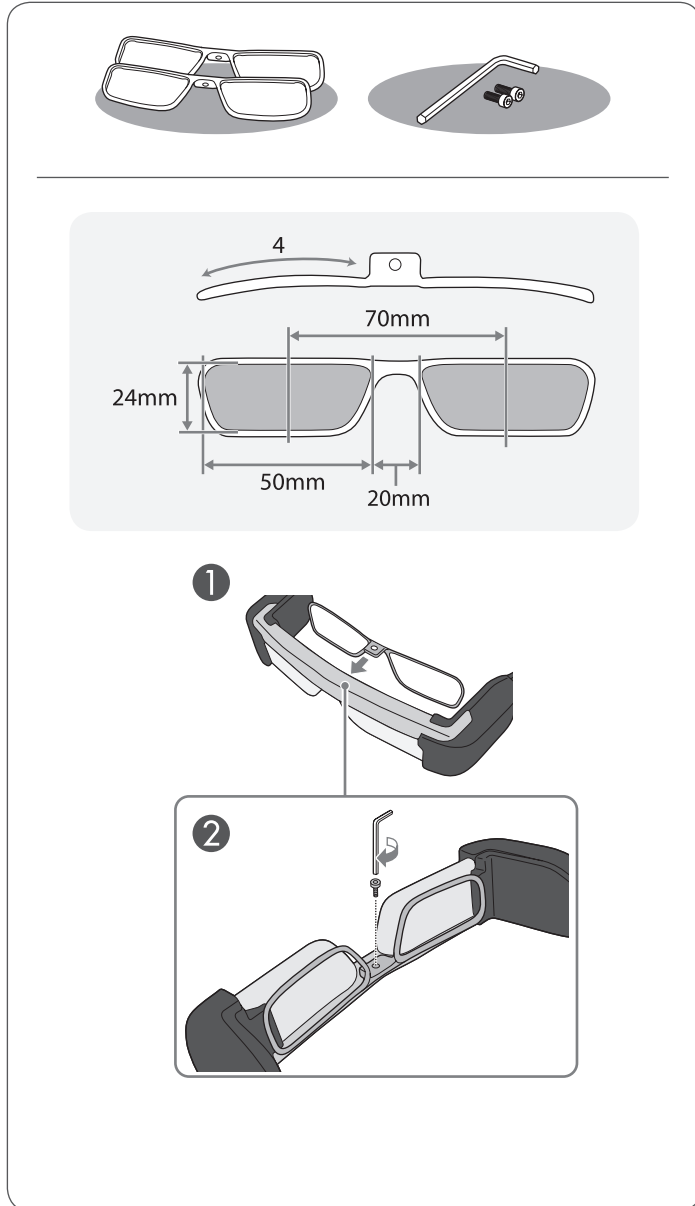

BO-IP2200

EPSON[®]
EXCEED YOUR VISION

BT-2200 インナーパッド/レンズホルダーパック BT-2200 内襯墊 / 鏡框組

BT-2200 Inner Pad/Lens Holder Pack

41337740

SEIKO EPSON CORPORATION
3-5, Owa 3-chome, Suwa-shi, Nagano-ken 392-8502 Japan
<http://www.epson.com/>