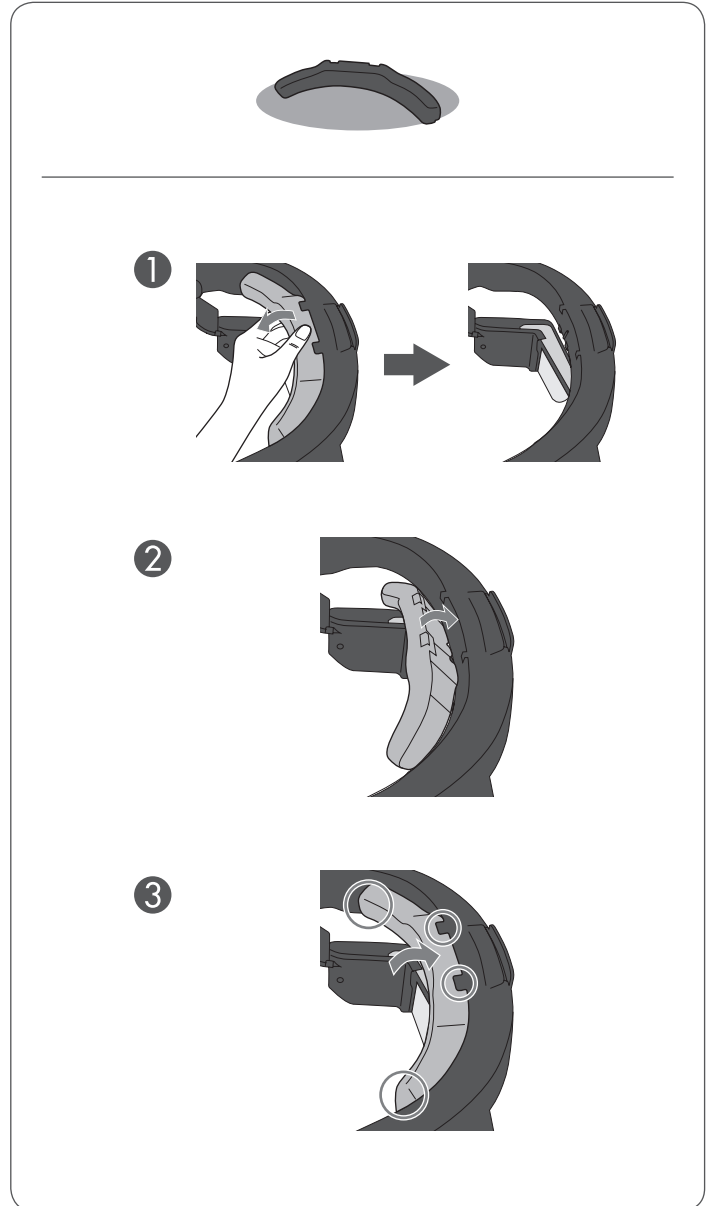

BO-IP2200

EPSON[®]
EXCEED YOUR VISION

BT-2200 インナーパッド/レンズホルダーパック BT-2200 内襯墊 / 鏡框組

BT-2200 Inner Pad/Lens Holder Pack

41337740

SEIKO EPSON CORPORATION
3-5, Owa 3-chome, Suwa-shi, Nagano-ken 392-8502 Japan
<http://www.epson.com/>