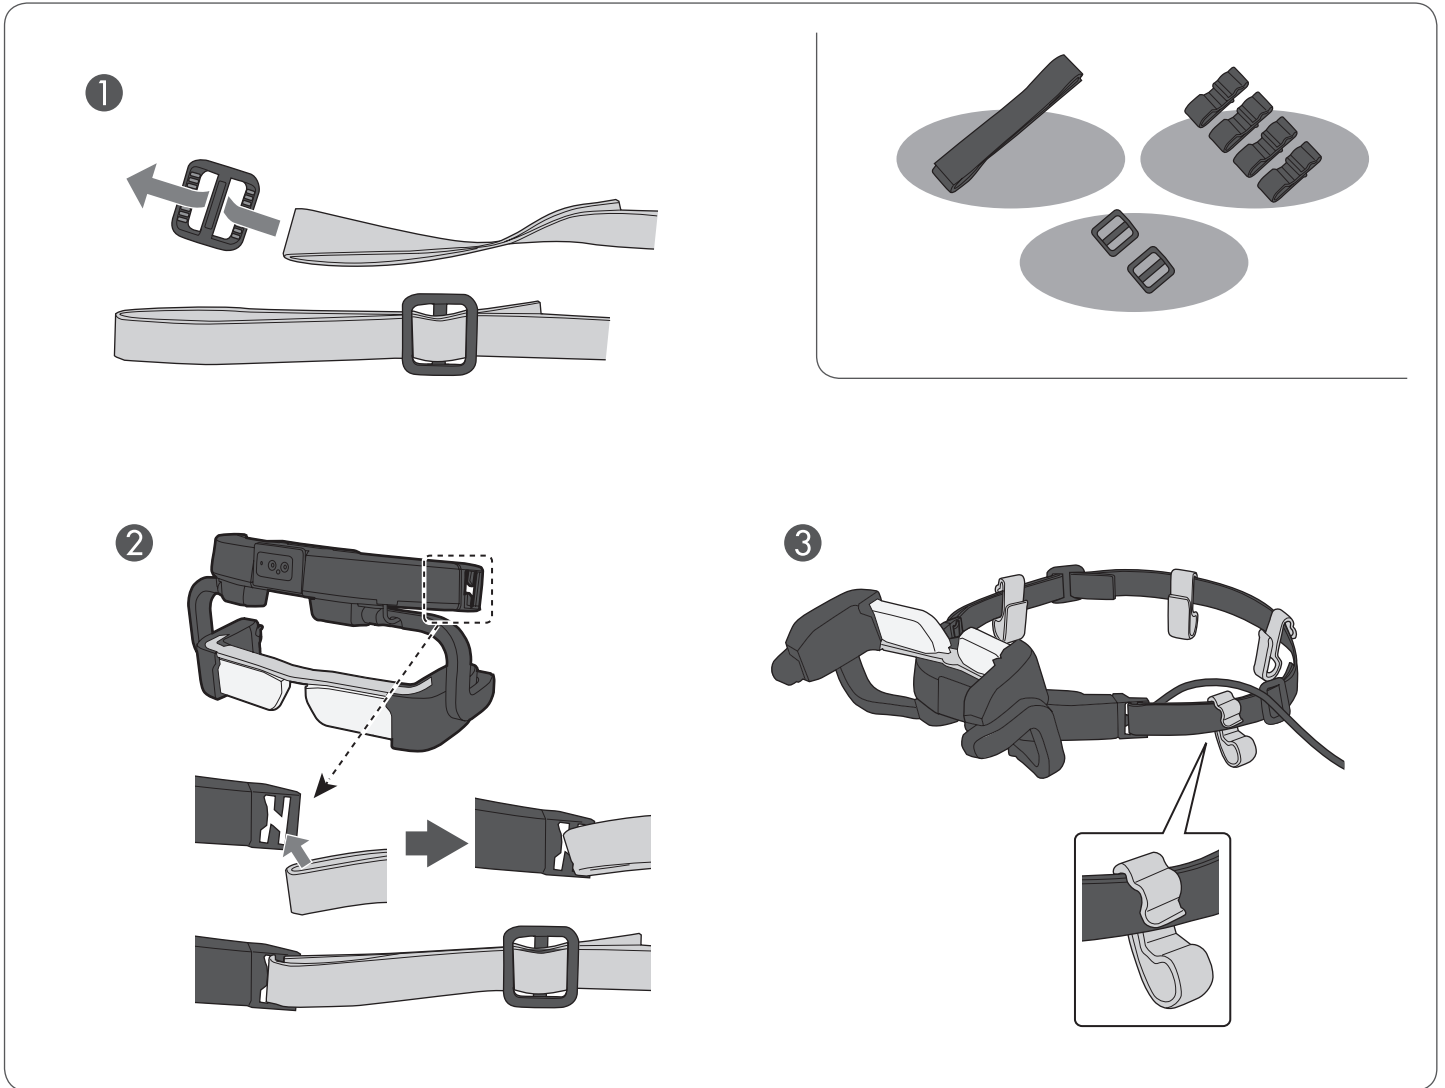

# BO-HP2200

**EPSON**<sup>®</sup>  
EXCEED YOUR VISION

BT-2200 ヘルメットホルダー / ゴムバンドパック BT-2200 頭盔固定組 / 橡皮頭帶組  
BT-2200 Helmet Holder/Rubber Band Pack

\*413377300\*

SEIKO EPSON CORPORATION  
3-5, Owa 3-chome, Suwa-shi, Nagano-ken 392-8502 Japan  
<http://www.epson.com/>