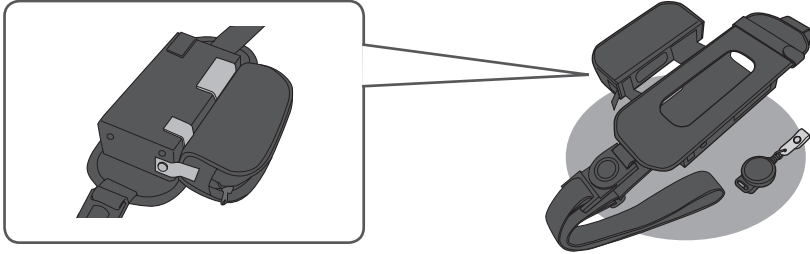

BO-SH2200

EPSON®
EXCEED YOUR VISION

肩掛けホルダー
Shoulder Holder

肩膀固定組

413377200

SEIKO EPSON CORPORATION
3-5, Owa 3-chome, Suwa-shi, Nagano-ken 392-8502 Japan
<http://www.epson.com/>

台灣愛普生科技股份有限公司
110 台北市信義區松仁路 7 號 14 樓
<http://www.epson.com.tw/>