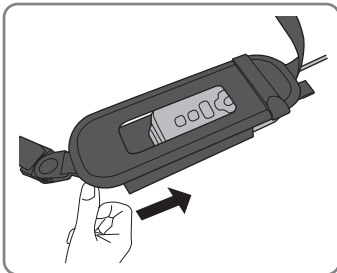

BO-SH2200

EPSON®
EXCEED YOUR VISION

肩掛けホルダー
Shoulder Holder

肩膀固定組

413377200

SEIKO EPSON CORPORATION
3-5, Owa 3-chome, Suwa-shi, Nagano-ken 392-8502 Japan
<http://www.epson.com/>

台灣愛普生科技股份有限公司
110 台北市信義區松仁路 7 號 14 樓
<http://www.epson.com.tw/>