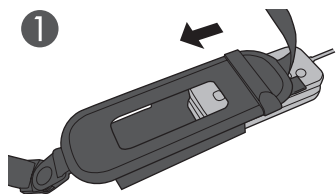

BO-SH2200

EPSON®
EXCEED YOUR VISION

肩掛けホルダー
Shoulder Holder

肩膀固定組

413377200

SEIKO EPSON CORPORATION
3-5, Owa 3-chome, Suwa-shi, Nagano-ken 392-8502 Japan
<http://www.epson.com/>

台灣愛普生科技股份有限公司
110 台北市信義區松仁路 7 號 14 樓
<http://www.epson.com.tw/>