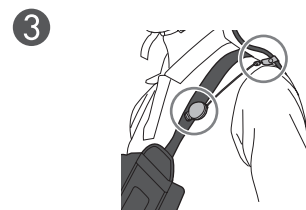

BO-SH2200

EPSON®
EXCEED YOUR VISION

肩掛けホルダー
Shoulder Holder

肩膀固定組

413377200

SEIKO EPSON CORPORATION
3-5, Owa 3-chome, Suwa-shi, Nagano-ken 392-8502 Japan
<http://www.epson.com/>

台灣愛普生科技股份有限公司
110 台北市信義區松仁路 7 號 14 樓
<http://www.epson.com.tw/>