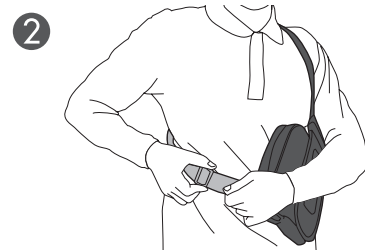

BO-SH2200

EPSON®
EXCEED YOUR VISION

肩掛けホルダー
Shoulder Holder

肩膀固定組

413377200

SEIKO EPSON CORPORATION
3-5, Owa 3-chome, Suwa-shi, Nagano-ken 392-8502 Japan
<http://www.epson.com/>

台灣愛普生科技股份有限公司
110 台北市信義區松仁路 7 號 14 樓
<http://www.epson.com.tw/>