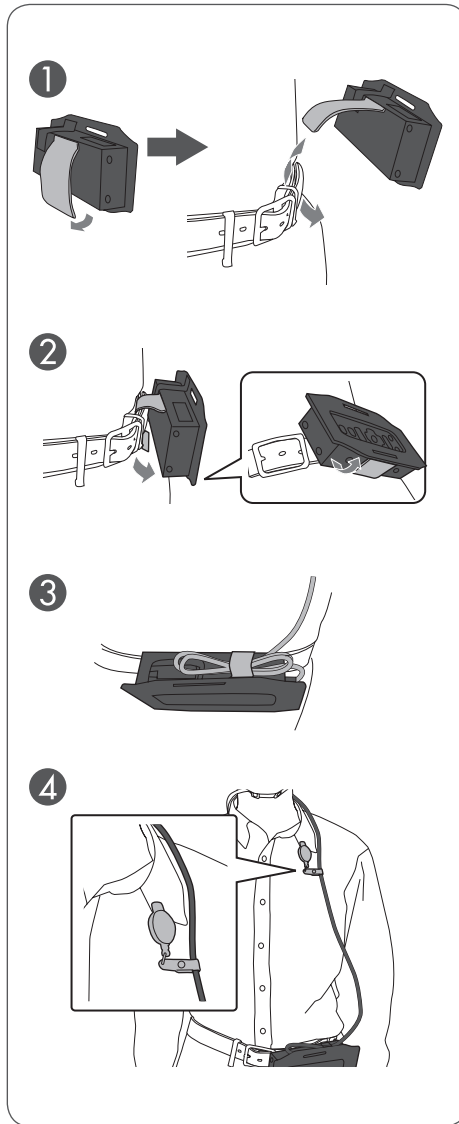

BO-CH2200

コントローラーホルダー 控制器固定組
Controller Holder

EPSON[®]
EXCEED YOUR VISION

413377100

SEIKO EPSON CORPORATION
3-5, Owa 3-chome, Suwa-shi, Nagano-ken 392-8502 Japan
<http://www.epson.com/>

台灣愛普生科技股份有限公司
110 台北市信義區松仁路 7 號 14 樓
<http://www.epson.com.tw/>