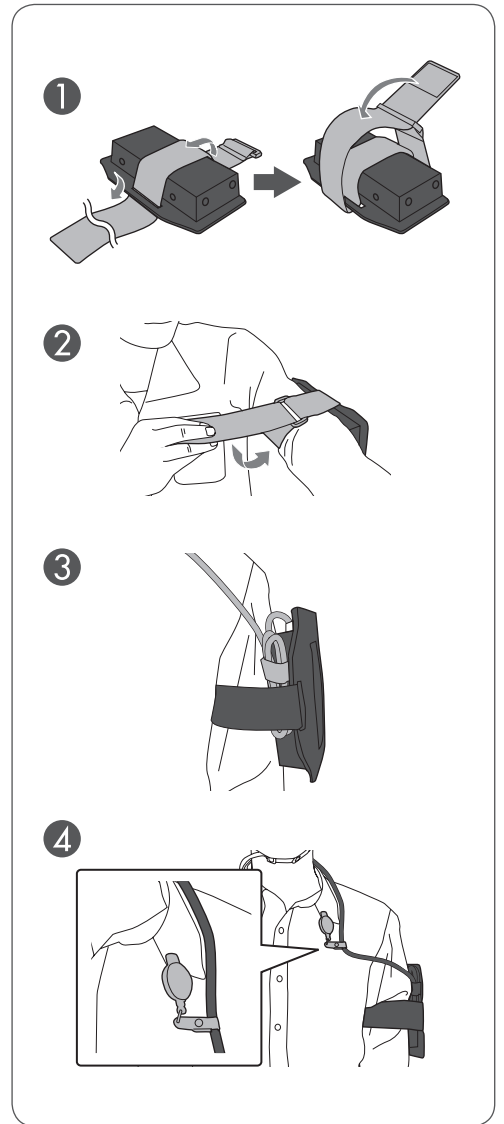

BO-CH2200

コントローラーホルダー 控制器固定組
Controller Holder

EPSON[®]
EXCEED YOUR VISION

413377100

SEIKO EPSON CORPORATION
3-5, Owa 3-chome, Suwa-shi, Nagano-ken 392-8502 Japan
<http://www.epson.com/>

台灣愛普生科技股份有限公司
110 台北市信義區松仁路 7 號 14 樓
<http://www.epson.com.tw/>