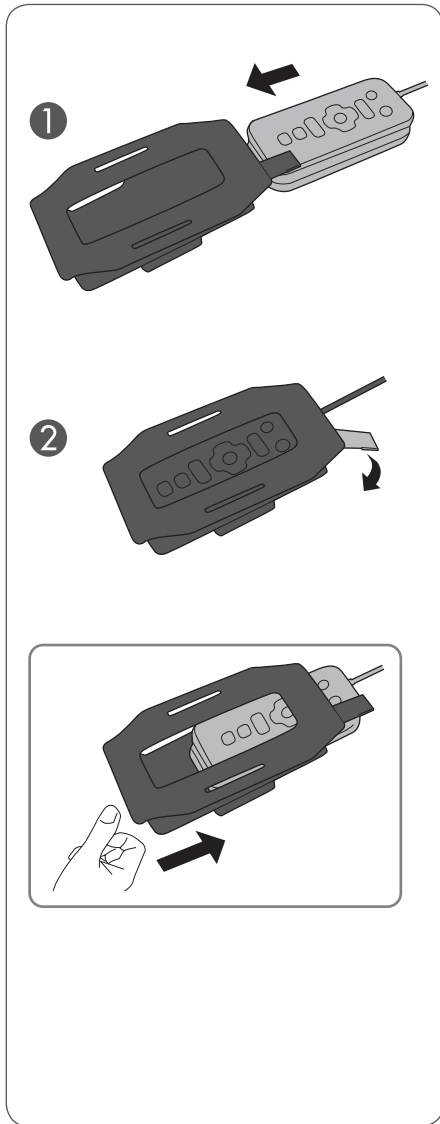

BO-CH2200

コントローラーホルダー 控制器固定組
Controller Holder

EPSON[®]
EXCEED YOUR VISION

413377100

SEIKO EPSON CORPORATION
3-5, Owa 3-chome, Suwa-shi, Nagano-ken 392-8502 Japan
<http://www.epson.com/>

台灣愛普生科技股份有限公司
110 台北市信義區松仁路 7 號 14 樓
<http://www.epson.com.tw/>