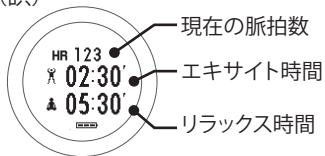

(誤)

(正)

単位の「歩」が
表示されます。

裏面へ続く →

413156200

©2016 Seiko Epson Corporation. All rights reserved.
2016年2月発行 Printed in Japan

睡眠画面の項目の表示順について

(誤)

(正)

こころバランス画面の項目の表示順について

(誤)

(正)