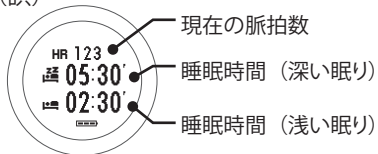

(誤)

(正)

単位の「歩」が
表示されます。

裏面へ続く →

413156200

©2016 Seiko Epson Corporation. All rights reserved.
2016年2月発行 Printed in Japan

睡眠画面の項目の表示順について

(誤)

(正)

こころバランス画面の項目の表示順について

(誤)

(正)