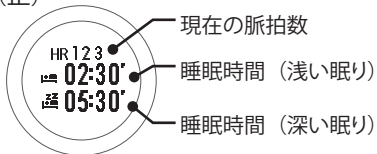

(誤)

(正)

単位の「歩」が
表示されます。

裏面へ続く →

413156200

©2016 Seiko Epson Corporation. All rights reserved.
2016年2月発行 Printed in Japan

睡眠画面の項目の表示順について

(誤)

(正)

こころバランス画面の項目の表示順について

(誤)

(正)