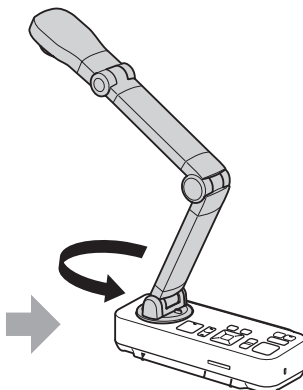

□ コンピューターケーブル
(約1.8m)

□ USBケーブル
(約3.0m)

□ ACアダプター+電源ケーブル
(日本国内専用 約1.5m+1.8m)

□ 顕微鏡アダプター

□ EPSON Document Camera
Software CD-ROM

□ Document CD-ROM
(取扱説明書PDFファイル)

□ 保証書

書画カメラをセットする