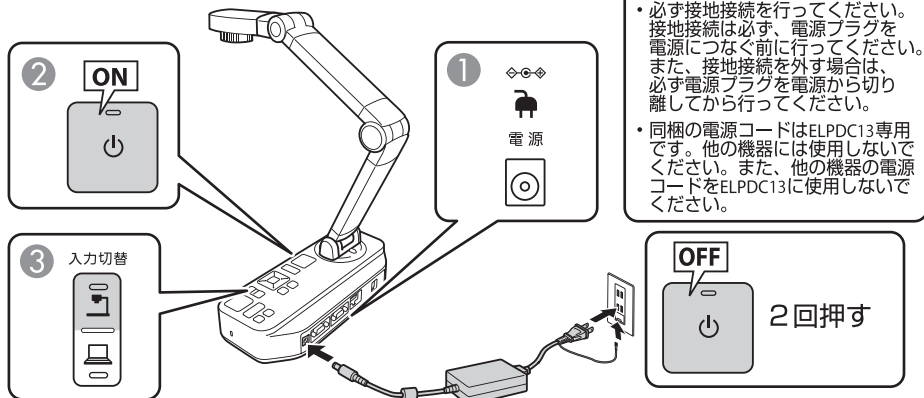

1 電源を入れる/切る