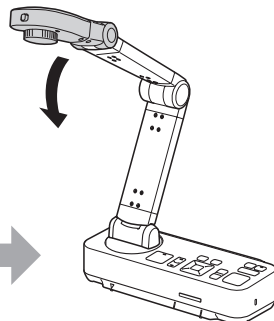

EPSON®

EXCEED YOUR VISION

ELPDC13

413018300

同梱品を確認する

□ 書画カメラ本体

□ リモコン
□ 単3型マンガン乾電池
2本(リモコン用)

□ ソフトキャリングケース

□ コンピューターケーブル
(約1.8m)

□ USBケーブル
(約3.0m)

□ ACアダプター+電源ケーブル
(日本国内専用 約1.5m+1.8m)

□ 顕微鏡アダプター

□ EPSON Document Camera
Software CD-ROM

□ Document CD-ROM
(取扱説明書PDFファイル)

□ 保証書

書画カメラをセットする