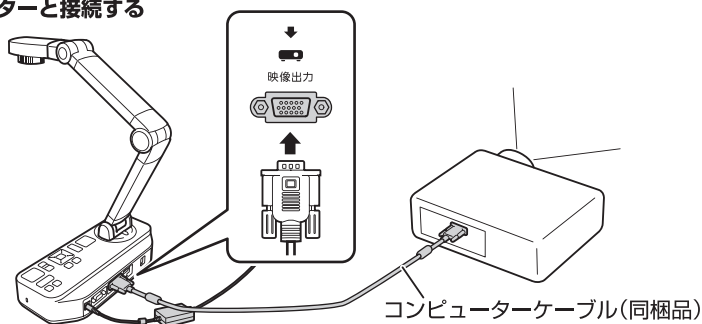

2 接続する

プロジェクターと接続する