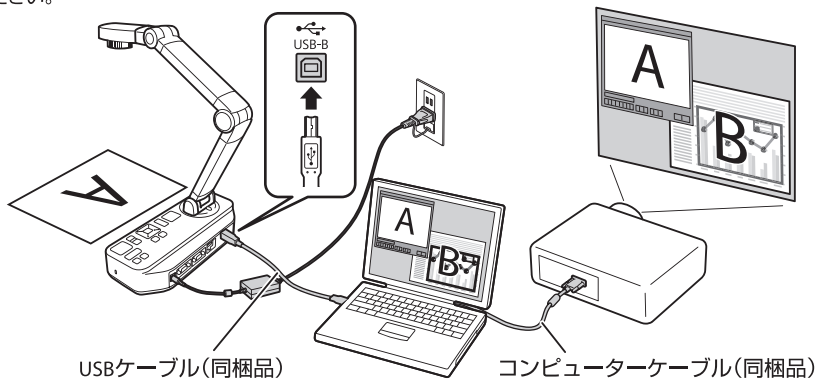

1 電源を入れる/切る

2 接続する

プロジェクターと接続する

コンピューターを経由してプロジェクターと接続する

同梱のEPSON Document Camera Softwareをコンピューターにセットし、Easy Interactive Toolsをインストールしてください。

その他の接続や機能についての詳しい説明は、Document CD-ROM（取扱説明書PDFファイル）をご覧ください。