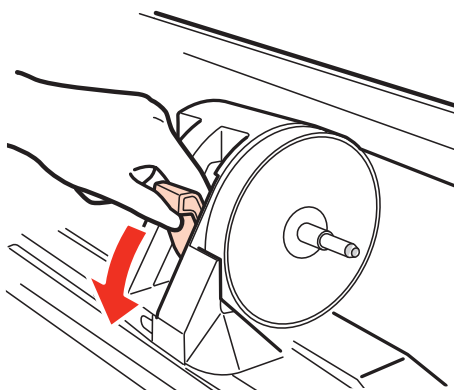

ロックレバー解除のご注意

412623000

Note on releasing the lock lever

Remarque concernant le levier de verrouillage

Hinweis zum Lösen des Verriegelungshebels

Opmerking over het ontgrendelen van de vergrendelingshendel

Nota sul rilascio della leva di blocco