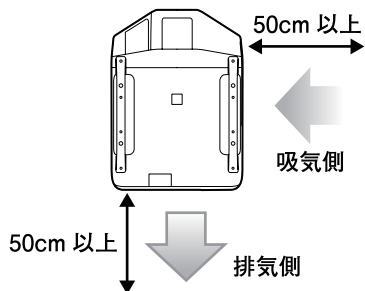

■設置環境

本機を設置する際は、排気口や吸気口を壁などから 50cm 以上離してお使いください。