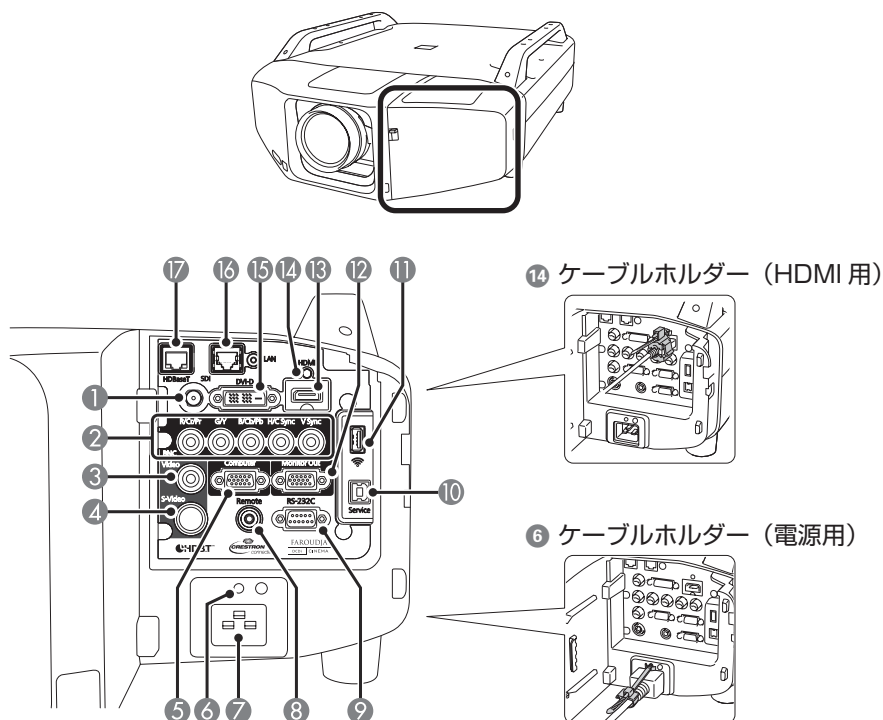

## ELPMB44 (フレーム) の場合

[単位 : mm]

フレームの質量 : 約 17.5kg

※ 以下のプロジェクターはポートレート投写に対応していません。

EB-Z8455WU / EB-Z8450WU / EB-Z8000WU / EB-Z8355W / EB-Z8350W / EB-Z8050W /  
EB-Z8150

## ■インターフェイス

※本機のインターフェイスの位置

No	名称	No	名称
①	SDI 入力端子 (BNC) ※ 1	⑩	Service 端子※ 2
②	BNC 入力端子 (5BNC)	⑪	無線 LAN ユニット用端子 (USBType-A)
③	Video 入力端子 (BNC)	⑫	Monitor Out 端子 (ミニ D-Sub15pin) ※ 3
④	S-Video 入力端子 (ミニ Din4pin)	⑬	HDMI 入力端子 (HDMI) ※ 4
⑤	Computer 入力端子 (ミニ D-Sub15pin)	⑭	ケーブルホルダー (HDMI 用)
⑥	ケーブルホルダー (電源用)	⑮	DVI-D 入力端子 (DVI-D 24pin)
⑦	電源端子	⑯	LAN 端子 (RJ45 : 100Base-TX)
⑧	Remote 端子 (ステレオミニ)	⑰	HDBaseT 端子 (HDBaseT) ※ 5
⑨	RS-232C 端子 (ミニ D-Sub9pin)		