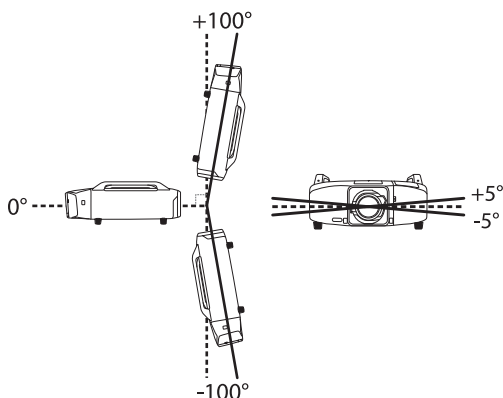

■台形補正可能範囲

スクリーンに対してプロジェクターの傾斜角度が以下の範囲内であれば、タテヨコ補正機能で投写映像のゆがみを補正することができます。

商品名	対スクリーン	標準レンズ ELPLS04	超短焦点レンズ ELPLU02	リア用短焦点 レンズ ELPLR04	短焦点レンズ ELPLW04	中焦点レンズ ELPLM06	中焦点レンズ ELPLM07	長焦点レンズ ELPLL07
EB-Z10005U/ EB-Z10000U/ EB-Z9870U/ EB-Z9750U/ EB-Z11000W/ EB-Z9900W/ EB-Z9800W	垂直方向	-30° ~ 30°	-24.5° ~ 24.5°	-30° ~ 30°				
	水平方向	-30° ~ 30°	-18.5° ~ 18.5°	-30° ~ 30°	-27.5° ~ 27.5°	-30° ~ 30°		
EB-Z11005	垂直方向	-30° ~ 30°	-23.5° ~ 23.5°	-30° ~ 30°				
	水平方向	-30° ~ 30°	-18.5° ~ 18.5°	-28° ~ 28°	-26° ~ 26°	-30° ~ 30°		

■設置可能角度

標準ランプ装着時

- ・設置角度に合わせて、プロジェクターの環境設定メニューで [拡張設定] - [設置角度] を設定してください。
  設定しないとランプの交換時期が著しく早まる場合があります。
- ・天地逆さまにして底面を上に向けて投写することはできません。

交換用ランプ（ポートレート専用）装着時

- ・下図以外の角度でお使いになると、故障や事故の原因となります。