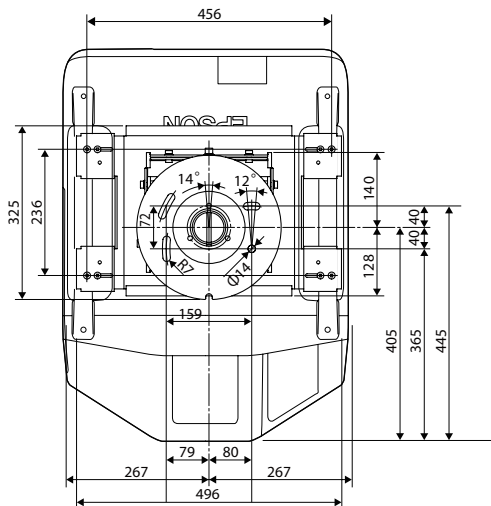

ELPMB26 (高天井用) の場合

[単位 : mm]

20mm ピッチで可変調整
最短 390mm ~ 最長 490mm
※固定用ボルト 2 本で固定してください。