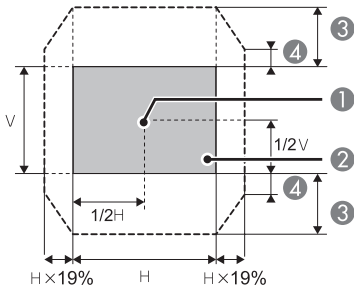

EB-Z11005

- ① レンズの中心
- ② レンズシフトを中央に設定したときの投写映像
- ③ 最大可動領域： $V \times 56\%$
  (超短焦点レンズ ELPLU02 使用時は、50% 以上動かすと画面の一部が正しく表示されません。)
- ④ 左右方向が最大値の場合： $V \times 32\%$