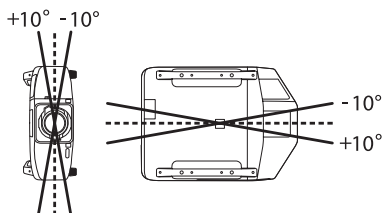

## ■設置可能角度

標準ランプ装着時

- ・設置角度に合わせて、プロジェクターの環境設定メニューで [拡張設定] - [設置角度] を設定してください。  
設定しないとランプの交換時期が著しく早まる場合があります。
- ・天地逆さまにして底面を上に向けて投写することはできません。

交換用ランプ（ポートレート専用）装着時

- ・下図以外の角度でお使いになると、故障や事故の原因となります。

- ・ポートレート投写をするときは、[設置角度] を設定する必要はありません。