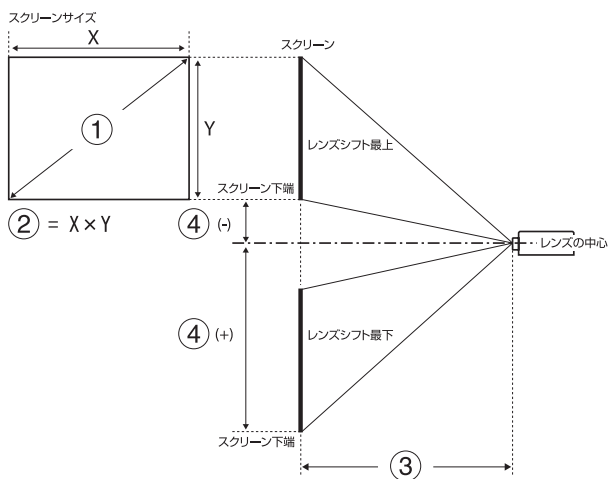

## ■リモコン操作可能範囲（ワイヤレス）

本機に添付のリモコンの操作可能範囲は以下のとおりです。

左右

上下

## ■スクリーンサイズと投写距離の関係

天井プレートと本体各部の寸法距離については P.11 ~ 13 を参照してください。

① スクリーンサイズ（型）

② スクリーンサイズ（幅×高さ）

③ 投写距離（最短：ワイド - 最長：テレ）

④ レンズ中心からスクリーン下端までの高さ