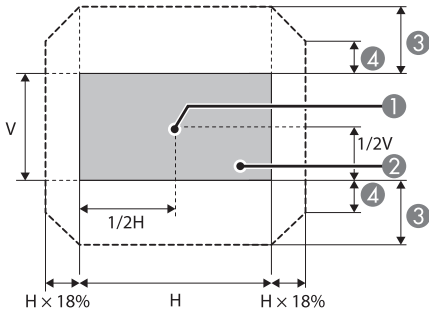

■レンズシフト調整可能範囲

スクリーンの正面に本機を設置できないときや、映像の位置を調整したいときは、レンズシフト機能で映像の位置を上下左右に移動できます。

レンズシフトで映像を移動できる範囲は、以下のとおりです。

映像の位置を上下、左右の両方とも最大値まで移動することはできません。

EB-Z10005U/EB-Z10000U/EB-Z9870U/EB-Z9750U/ EB-Z11000W/EB-Z9900W/EB-Z9800W

- ① レンズの中心
- ② レンズシフトを中央に設定したときの投写映像
- ③ 最大可動領域： $V \times 60\%$
- ④ 左右方向が最大値の場合： $V \times 31\%$