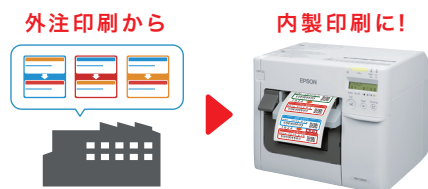

カラーラベルプリンターのご提案

総務業務でこう感じたときはありませんか？

総務業務を効率化！ エプソンのカラーラベルプリンター

✓ 欲しい時に欲しい分だけ直ぐに印刷いただけます！

- 外注だと使いきれず  
廃却されることも…
- 発注から納品まで  
時間がかかる…

✓ 沢山の社内要望を少しでも速く対応できるようお手伝い！

- デザイン変更にも即時対応可能

✓ 様々な用途に応用可能！

- テーブラベルやお知らせシート作成、ファイルのグルーピング  
や倉庫管理にも！

**TM-C3500**

コンパクトで  
お手頃プライス！

標準価格

198,000円(税別)