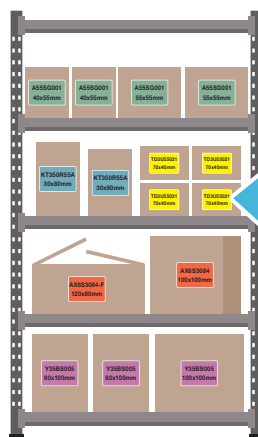

倉庫管理ラベル

- KT350R55A
  55x55mm
- A55SG001
  55x55mm
- TD U55021
  100x80mm
- Y35BS005
  100x100mm
- AX6S3084
  100x100mm

キャンペーンラベル

期間限定メディアプレゼントキャンペーン実施中

カラーラベルプリンターをご購入のお客様に朗報です!
2015年10月1日～2016年3月31日の期間中、
カラーラベルプリンターをご購入のお客様全員に
5,000円相当のロール紙セットを
プレゼントいたします!

お問い合わせ▶0120-000-000